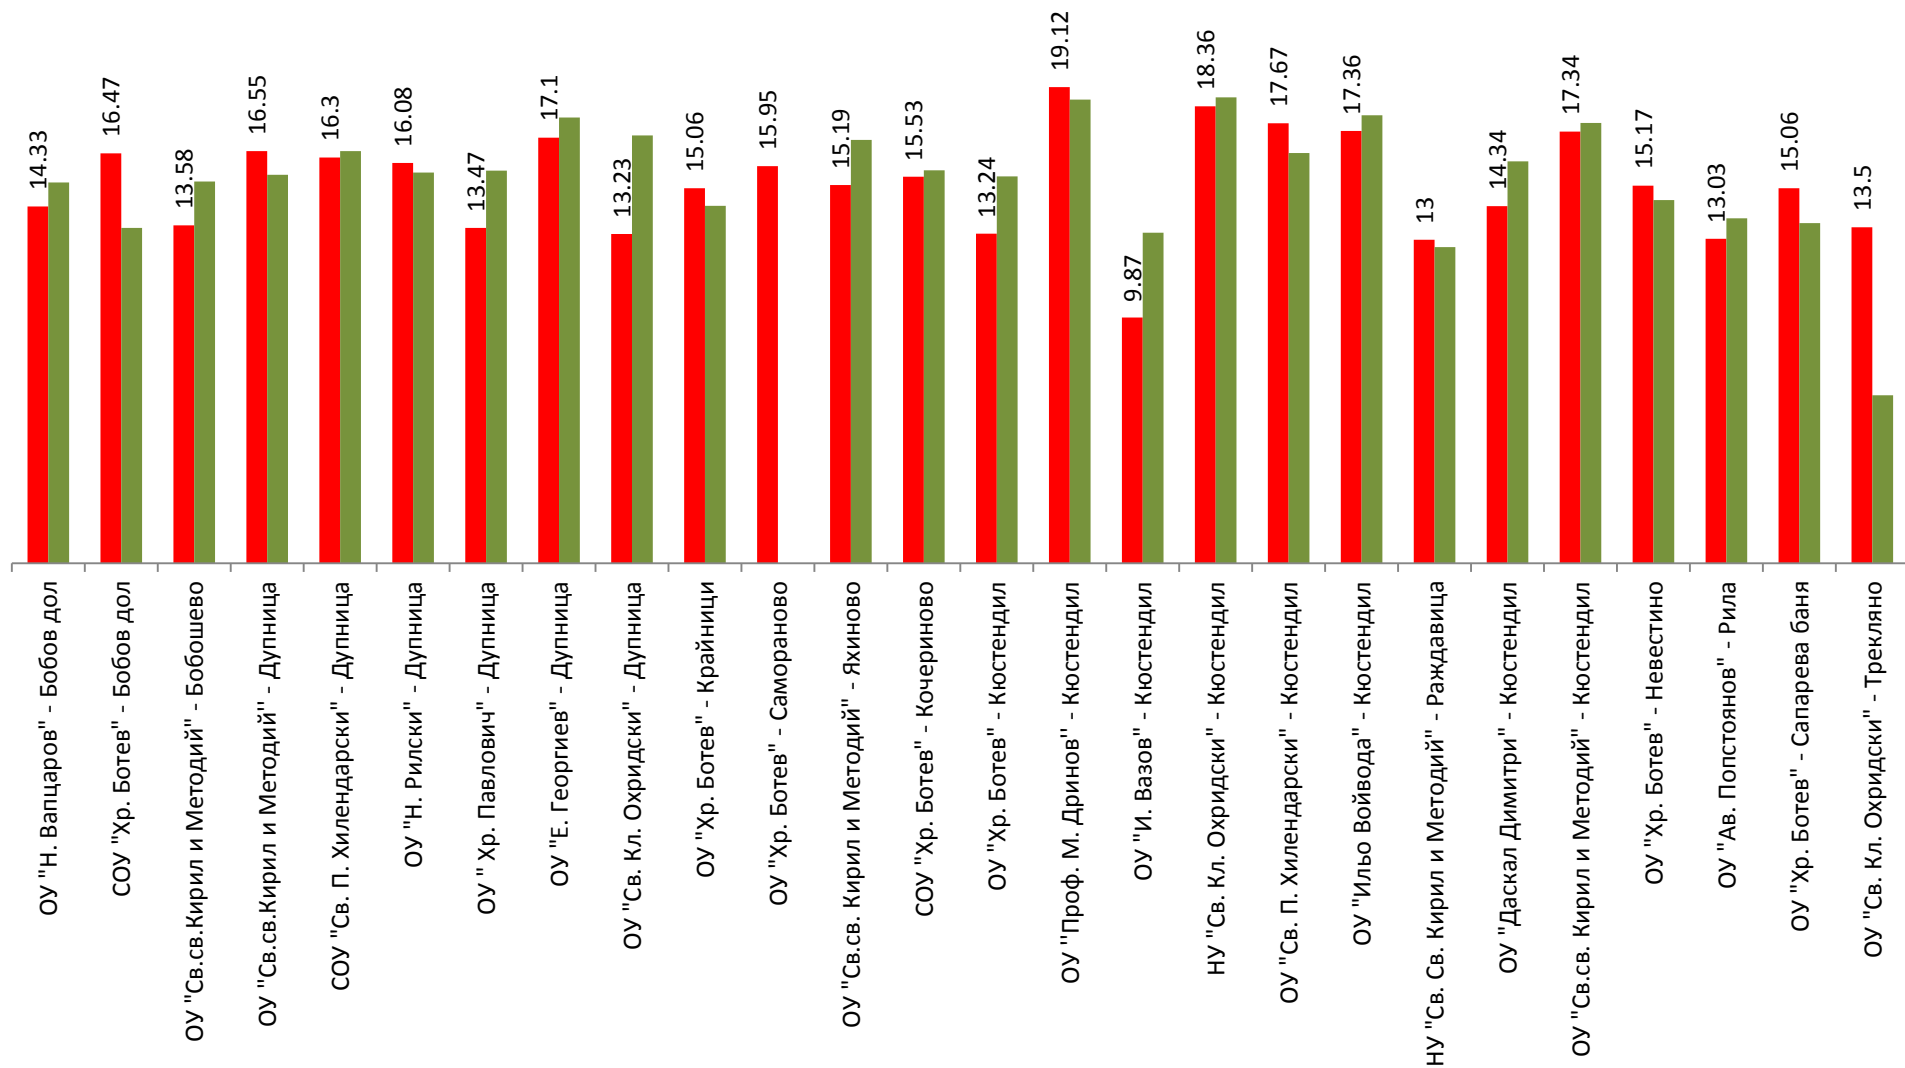

Общ среден бал от НВО - IV клас по училища и години област Кюстендил

■ 2015 ■ 2014

Класация на училищата по общ среден бал

		брой ученици участвали в НВО по:				общ среден бал
		БЕЛ	МАТ	ЧО	ЧП	
1	ОУ "Проф. М. Дринов" - Кюстендил	66	67	67	67	19.12
2	НУ "Св. Кл. Охридски" - Кюстендил	69	69	69	69	18.36
3	ОУ "Св. П. Хилендарски" - Кюстендил	27	27	29	29	17.67
4	ОУ "Ильо Войвода" - Кюстендил	30	30	29	29	17.36
5	ОУ "Св.св. Кирил и Методий" - Кюстендил	93	93	94	94	17.34
6	ОУ "Е. Георгиев" - Дупница	77	77	79	79	17.10
7	ОУ "Св.св.Кирил и Методий" - Дупница	44	43	43	44	16.55
8	СОУ "Хр. Ботев" - Бобов дол	18	18	18	18	16.47
9	СОУ "Св. П. Хилендарски" - Дупница	66	66	66	66	16.30
10	ОУ "Н. Рилски" - Дупница	64	66	65	66	16.08
11	ОУ "Хр. Ботев" - Самораново	17	17	16	16	15.95
12	СОУ "Хр. Ботев" - Кочериново	29	29	29	29	15.53
13	ОУ "Св.св. Кирил и Методий" - Яхиново	16	16	16	16	15.19
14	ОУ "Хр. Ботев" - Невестино	18	16	19	18	15.17
15	ОУ "Хр. Ботев" - Крайници	18	17	17	17	15.06
16	ОУ "Хр. Ботев" - Сапарева баня	29	31	31	30	15.06
17	ОУ "Даскал Димитри" - Кюстендил	40	37	39	38	14.34
18	ОУ "Н. Вапцаров" - Бобов дол	41	41	40	41	14.33
19	ОУ "Св.св.Кирил и Методий" - Бобошево	7	8	8	8	13.58
20	ОУ "Св. Кл. Охридски" - Трекляно	3	3	3	3	13.50
21	ОУ " Хр. Павлович" - Дупница	21	20	21	21	13.47
22	ОУ "Хр. Ботев" - Кюстендил	15	13	15	15	13.24
23	ОУ "Св. Кл. Охридски" - Дупница	49	47	50	52	13.23
24	ОУ "Ав. Попстоянов" - Рила	8	8	9	9	13.03
25	НУ "Св. Св. Кирил и Методий" - Ражданица	16	15	15	15	13.00
26	ОУ "И. Вазов" - Кюстендил	60	59	58	60	9.87
	за областта	941	933	945	949	15.23