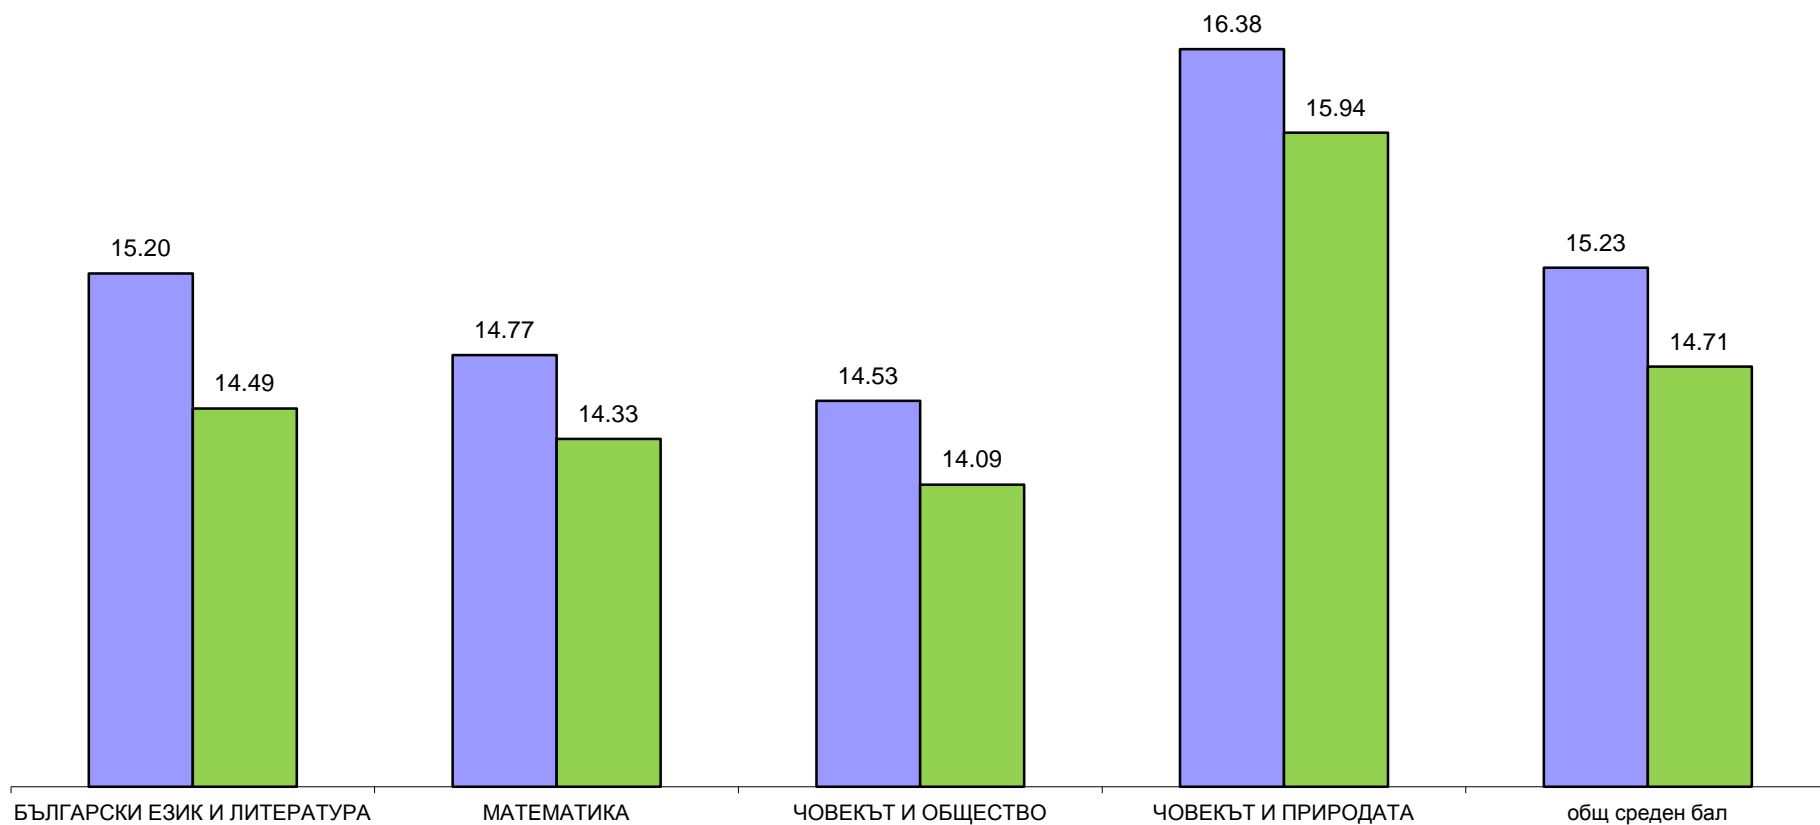

Сравнение на резултатите от НВО - IV клас за областта с резултатите за страната за учебната 2014/ 2015 година

■ среден бал за областта   ■ среден бал за страната