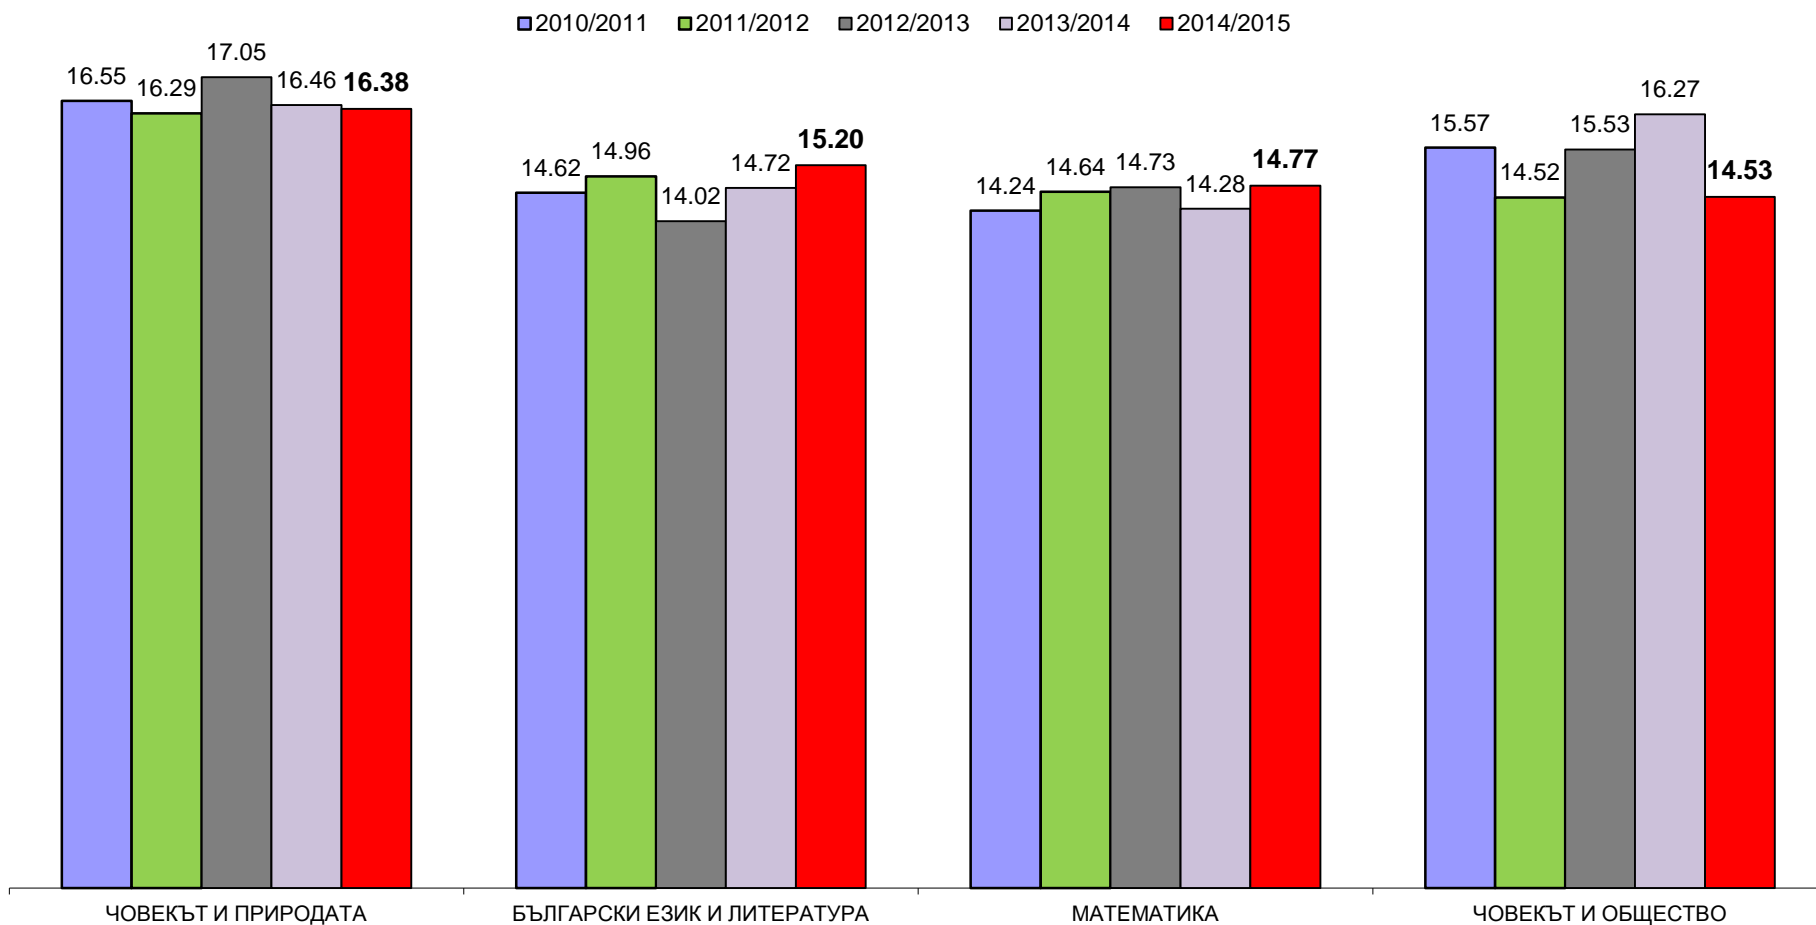

Регионален инспекторат по образованието - Кюстендил

НАЦИОНАЛНО ВЪНШНО ОЦЕНЯВАНЕ
(НВО)

IV КЛАС

2014 / 2015 учебна година

Процент явили се на НВО - IV клас
2014/ 2015 учебна година
област Кюстендил

Сравнение на резултатите от НВО - IV клас за областта с резултатите за страната за учебната 2014/ 2015 година

■ среден бал за областта ■ среден бал за страната

Среден бал по предмети от НВО - IV клас
2014/ 2015 учебна година, област Кюстендил

■ **среден бал** — **общ среден бал за областта - 15,23**

**Среден бал по предмети от НВО - IV клас
сравнение между 2014/2015, 2013/ 2014, 2012/ 2013, 2011/ 2012 и 2010/ 2011 учебни години
за област Кюстендил**