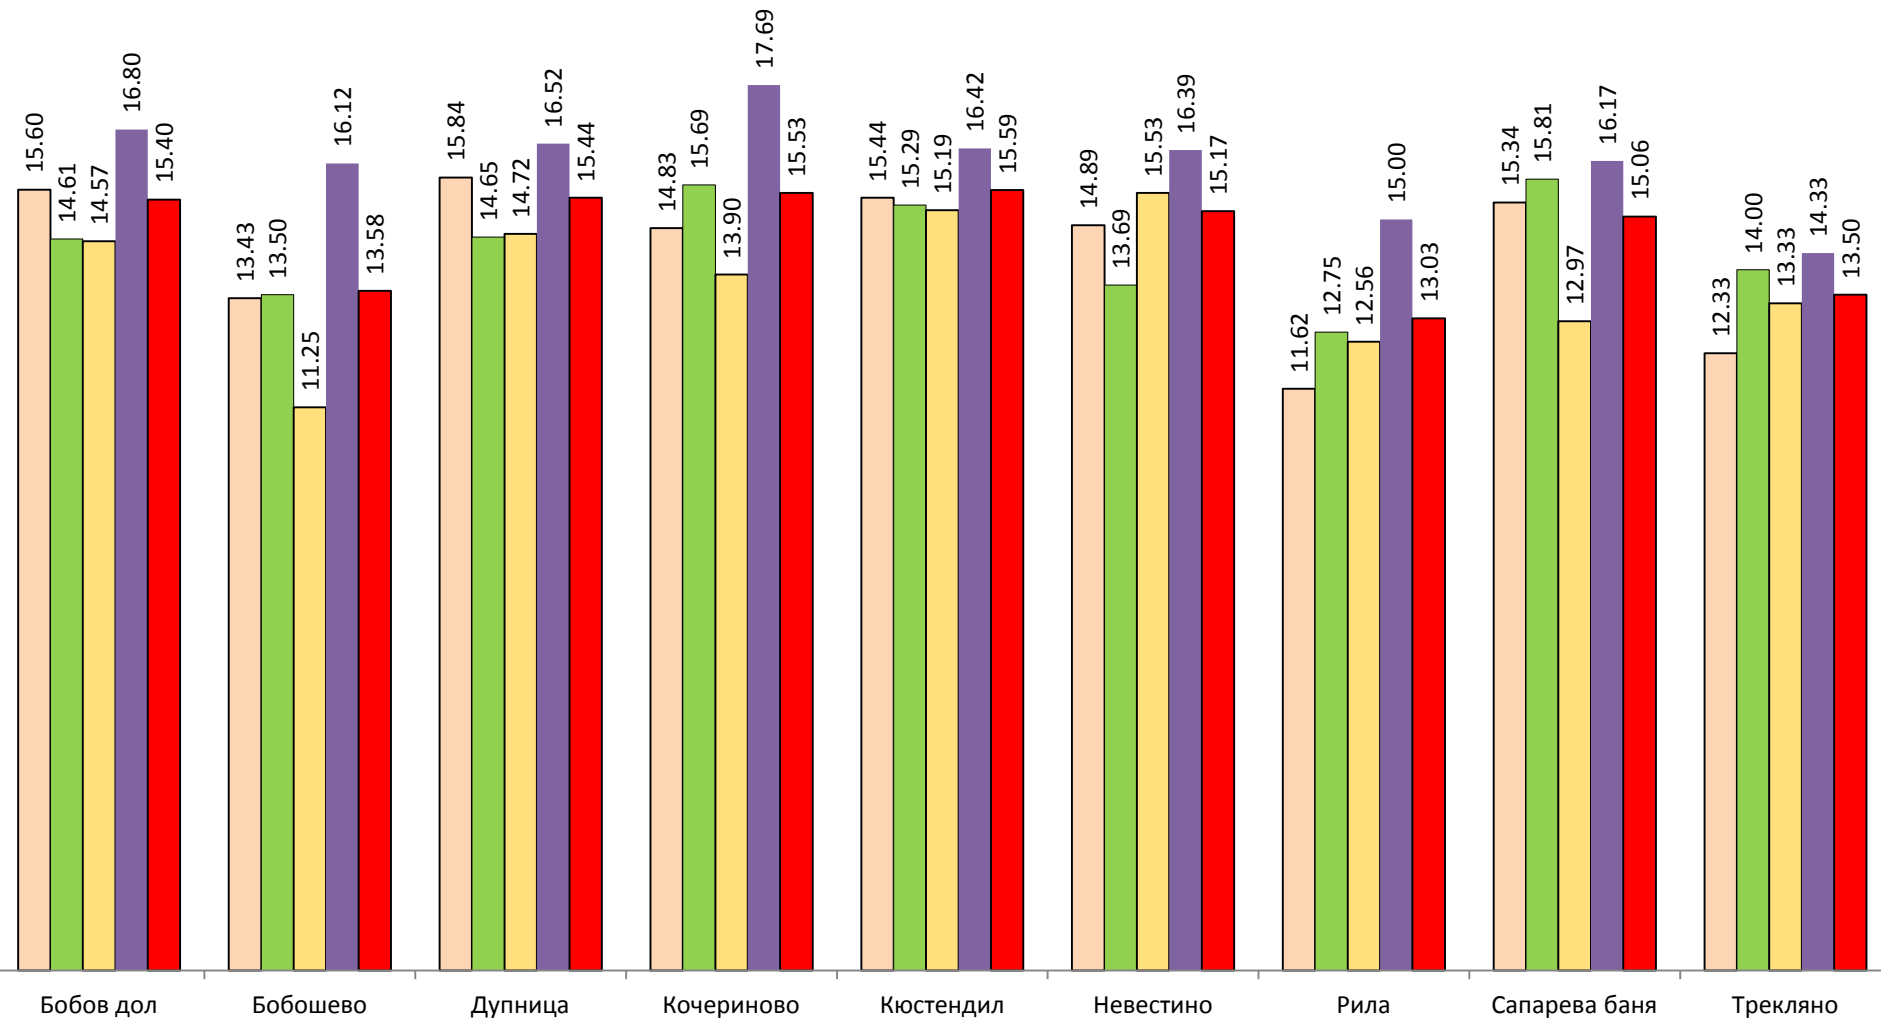

Класация на училищата по общ среден бал

		брой ученици участвали в НВО по:				общ среден бал
		БЕЛ	МАТ	ЧО	ЧП	
1	ОУ "Проф. М. Дринов" - Кюстендил	66	67	67	67	19.12
2	НУ "Св. Кл. Охридски" - Кюстендил	69	69	69	69	18.36
3	ОУ "Св. П. Хилендарски" - Кюстендил	27	27	29	29	17.67
4	ОУ "Ильо Войвода" - Кюстендил	30	30	29	29	17.36
5	ОУ "Св.св. Кирил и Методий" - Кюстендил	93	93	94	94	17.34
6	ОУ "Е. Георгиев" - Дупница	77	77	79	79	17.10
7	ОУ "Св.св.Кирил и Методий" - Дупница	44	43	43	44	16.55
8	СОУ "Хр. Ботев" - Бобов дол	18	18	18	18	16.47
9	СОУ "Св. П. Хилендарски" - Дупница	66	66	66	66	16.30
10	ОУ "Н. Рилски" - Дупница	64	66	65	66	16.08
11	ОУ "Хр. Ботев" - Самораново	17	17	16	16	15.95
12	СОУ "Хр. Ботев" - Кочериново	29	29	29	29	15.53
13	ОУ "Св.св. Кирил и Методий" - Яхиново	16	16	16	16	15.19
14	ОУ "Хр. Ботев" - Невестино	18	16	19	18	15.17
15	ОУ "Хр. Ботев" - Крайници	18	17	17	17	15.06
16	ОУ "Хр. Ботев" - Сапарева баня	29	31	31	30	15.06
17	ОУ "Даскал Димитри" - Кюстендил	40	37	39	38	14.34
18	ОУ "Н. Вапцаров" - Бобов дол	41	41	40	41	14.33
19	ОУ "Св.св.Кирил и Методий" - Бобошево	7	8	8	8	13.58
20	ОУ "Св. Кл. Охридски" - Трекляно	3	3	3	3	13.50
21	ОУ " Хр. Павлович" - Дупница	21	20	21	21	13.47
22	ОУ "Хр. Ботев" - Кюстендил	15	13	15	15	13.24
23	ОУ "Св. Кл. Охридски" - Дупница	49	47	50	52	13.23
24	ОУ "Ав. Попстоянов" - Рила	8	8	9	9	13.03
25	НУ "Св. Св. Кирил и Методий" - Ражданица	16	15	15	15	13.00
26	ОУ "И. Вазов" - Кюстендил	60	59	58	60	9.87
	за областта	941	933	945	949	15.23

Среден бал по общини от НВО - IV клас 2014/ 2015 учебна година, област Кюстендил

■ по БЕЛ
■ по МАТ
■ по ЧО
■ по ЧП
■ общ среден бал