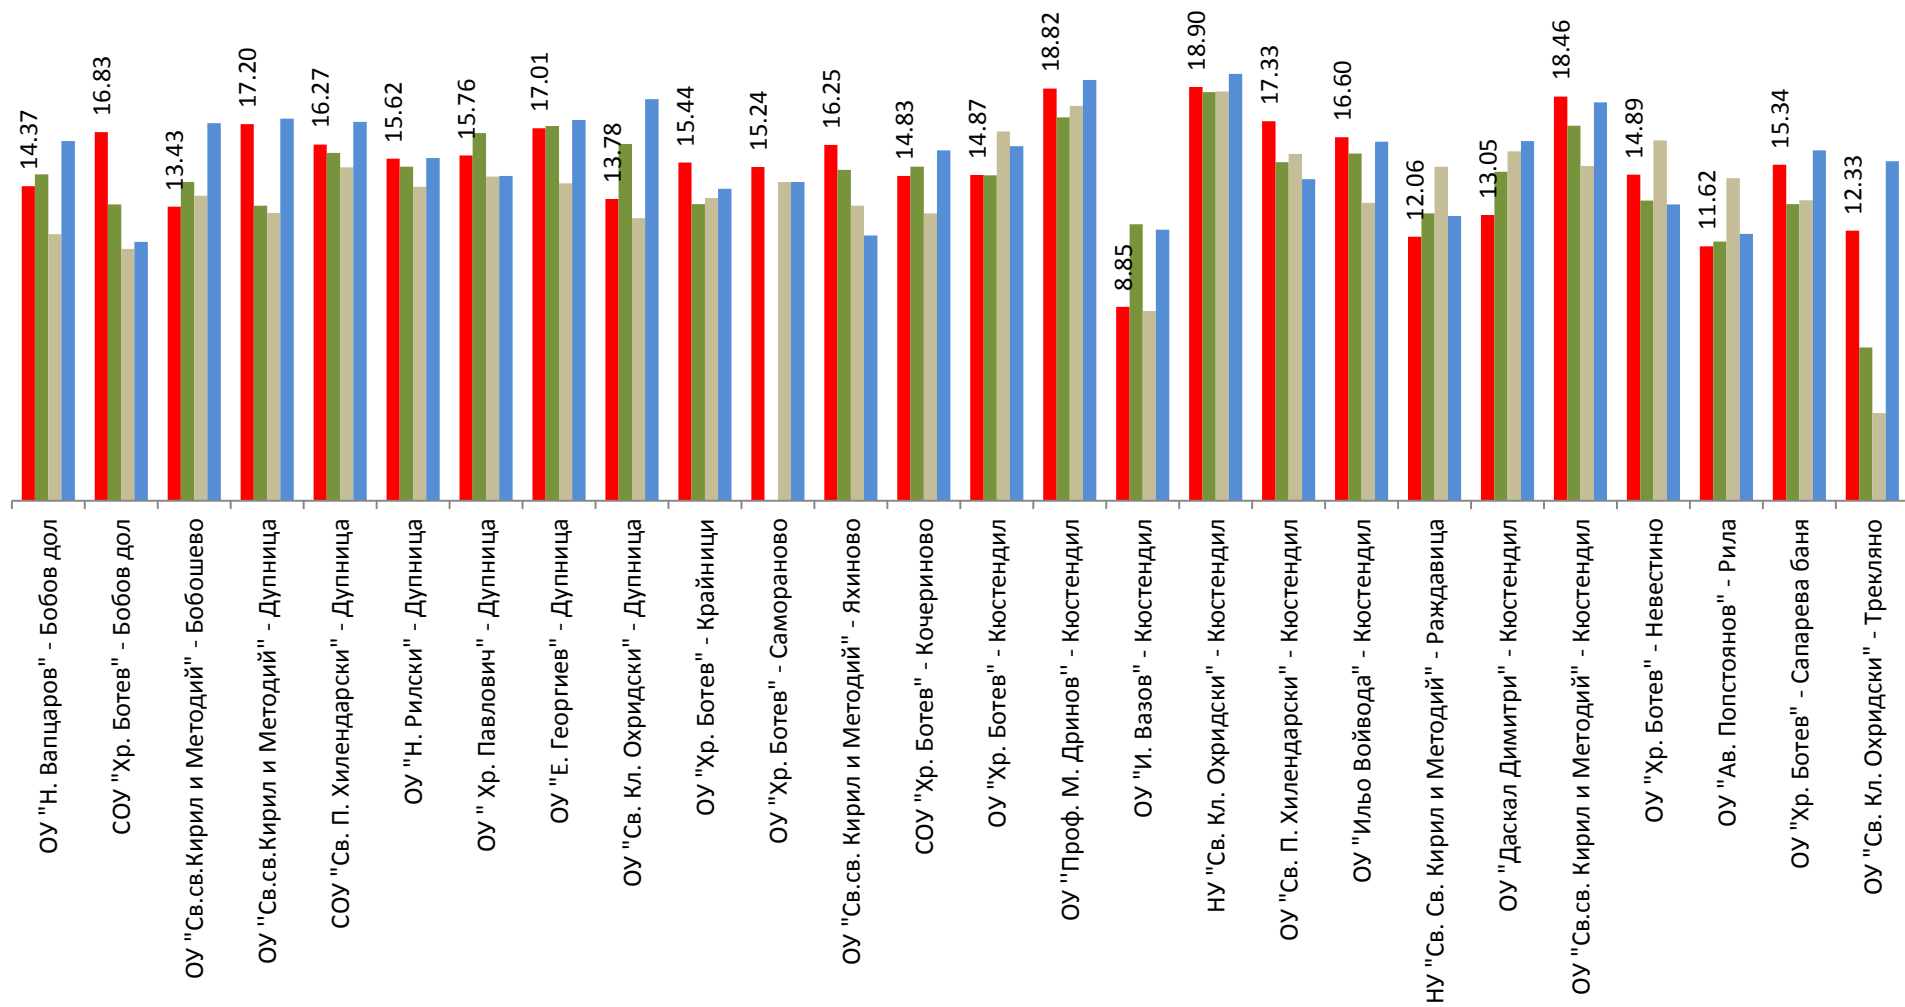

Класация на училищата по БЕЛ

	брой ученици участвали в НВО по:				общ среден бал	
	БЕЛ	МАТ	ЧО	ЧП		
1	НУ "Св. Кл. Охридски" - Кюстендил	69	69	69	69	18.90
2	ОУ "Проф. М. Дринов" - Кюстендил	66	67	67	67	18.82
3	ОУ "Св.св. Кирил и Методий" - Кюстендил	93	93	94	94	18.46
4	ОУ "Св. П. Хилендарски" - Кюстендил	27	27	29	29	17.33
5	ОУ "Св.св.Кирил и Методий" - Дупница	44	43	43	44	17.20
6	ОУ "Е. Георгиев" - Дупница	77	77	79	79	17.01
7	СОУ "Хр. Ботев" - Бобов дол	18	18	18	18	16.83
8	ОУ "Ильо Войвода" - Кюстендил	30	30	29	29	16.60
9	СОУ "Св. П. Хилендарски" - Дупница	66	66	66	66	16.27
10	ОУ "Св.св. Кирил и Методий" - Яхиново	16	16	16	16	16.25
11	ОУ " Хр. Павлович" - Дупница	21	20	21	21	15.76
12	ОУ "Н. Рилски" - Дупница	64	66	65	66	15.62
13	ОУ "Хр. Ботев" - Крайници	18	17	17	17	15.44
14	ОУ "Хр. Ботев" - Сапарева баня	29	31	31	30	15.34
15	ОУ "Хр. Ботев" - Самораново	17	17	16	16	15.24
16	ОУ "Хр. Ботев" - Невестино	18	16	19	18	14.89
17	ОУ "Хр. Ботев" - Кюстендил	15	13	15	15	14.87
18	СОУ "Хр. Ботев" - Кочериново	29	29	29	29	14.83
19	ОУ "Н. Вапцаров" - Бобов дол	41	41	40	41	14.37
20	ОУ "Св. Кл. Охридски" - Дупница	49	47	50	52	13.78
21	ОУ "Св.св.Кирил и Методий" - Бобошево	7	8	8	8	13.43
22	ОУ "Даскал Димитри" - Кюстендил	40	37	39	38	13.05
23	ОУ "Св. Кл. Охридски" - Трекляно	3	3	3	3	12.33
24	НУ "Св. Св. Кирил и Методий" - Ражданица	16	15	15	15	12.06
25	ОУ "Ав. Попстоянов" - Рила	8	8	9	9	11.62
26	ОУ "И. Вазов" - Кюстендил	60	59	58	60	8.85
	за областта	941	933	945	949	15.20

Среден бал от НВО по БЕЛ - IV клас по училища и години област Кюстендил

■ 2015 ■ 2014 ■ 2013 ■ 2012