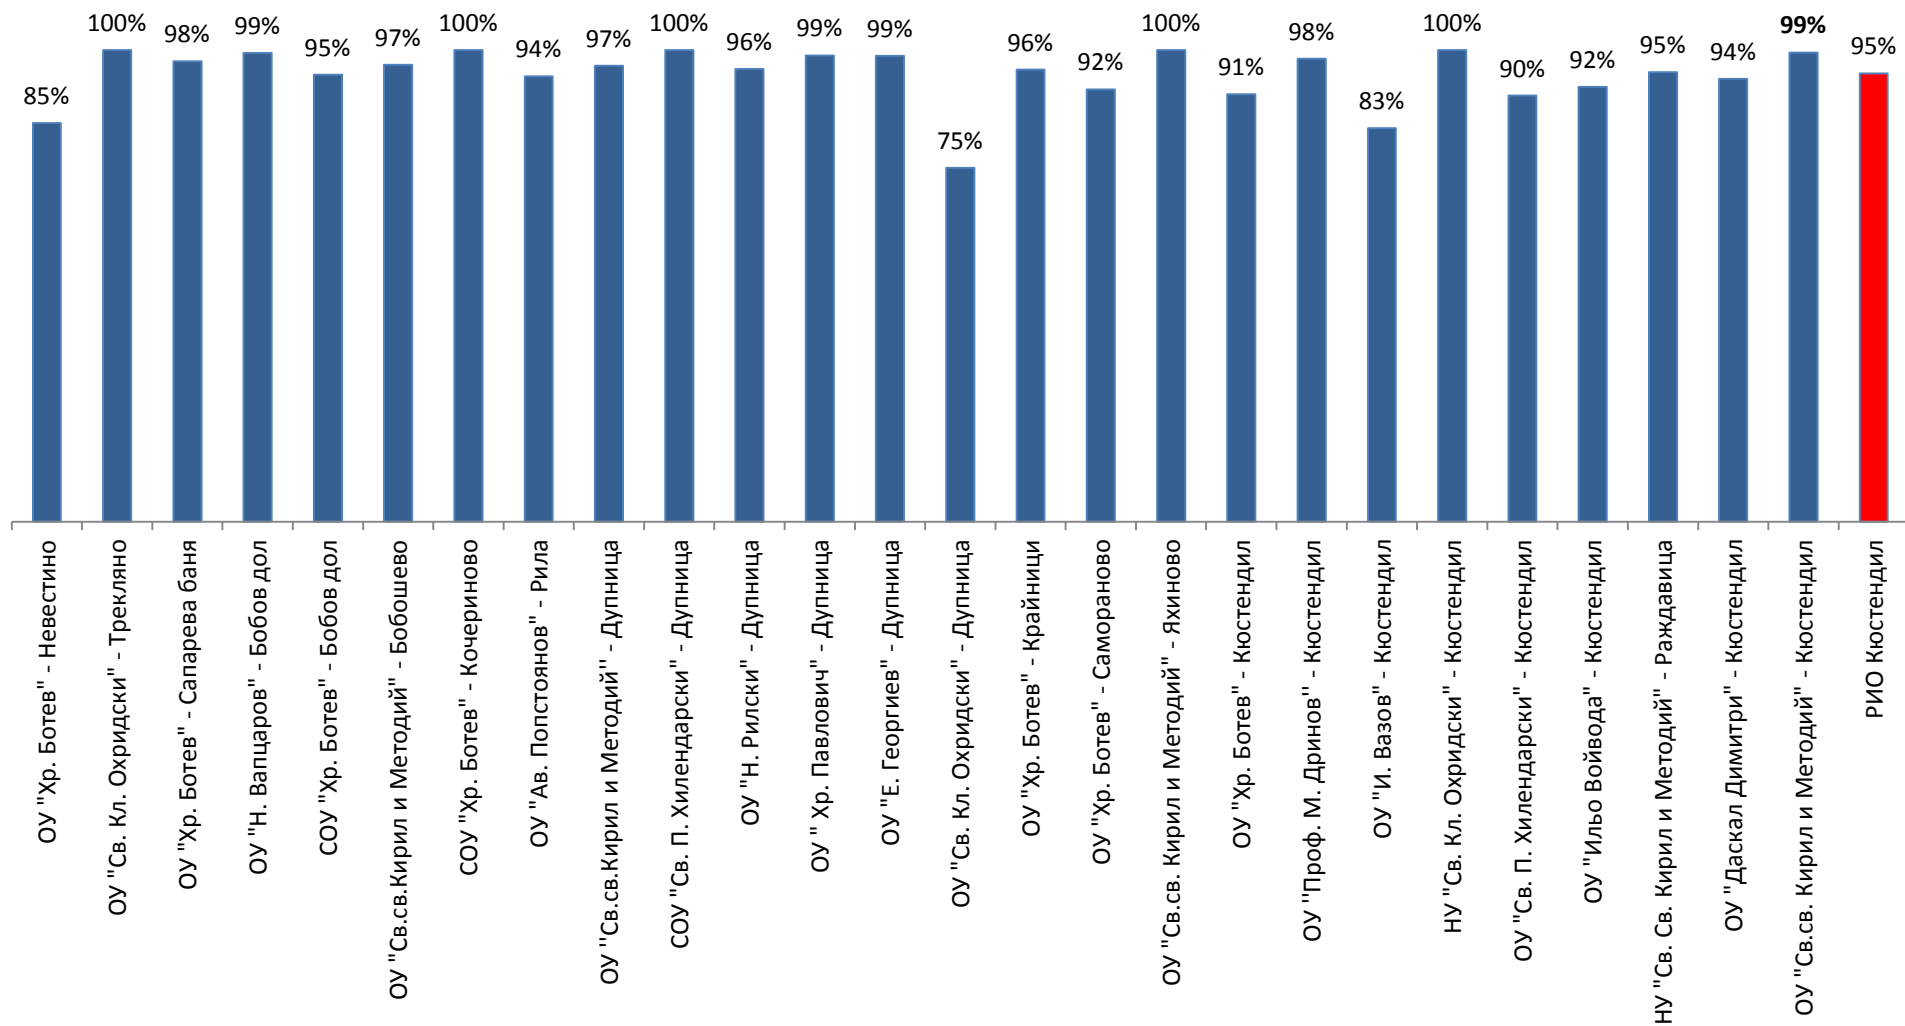

Регионален инспекторат по образованието - Кюстендил

НАЦИОНАЛНО ВЪНШНО ОЦЕНЯВАНЕ
(НВО)

IV КЛАС

2014 / 2015 учебна година

Процент явили се на НВО - IV клас
2014/ 2015 учебна година
област Кюстендил

Сравнение на резултатите от НВО - IV клас за областта с резултатите за страната за учебната 2014/ 2015 година