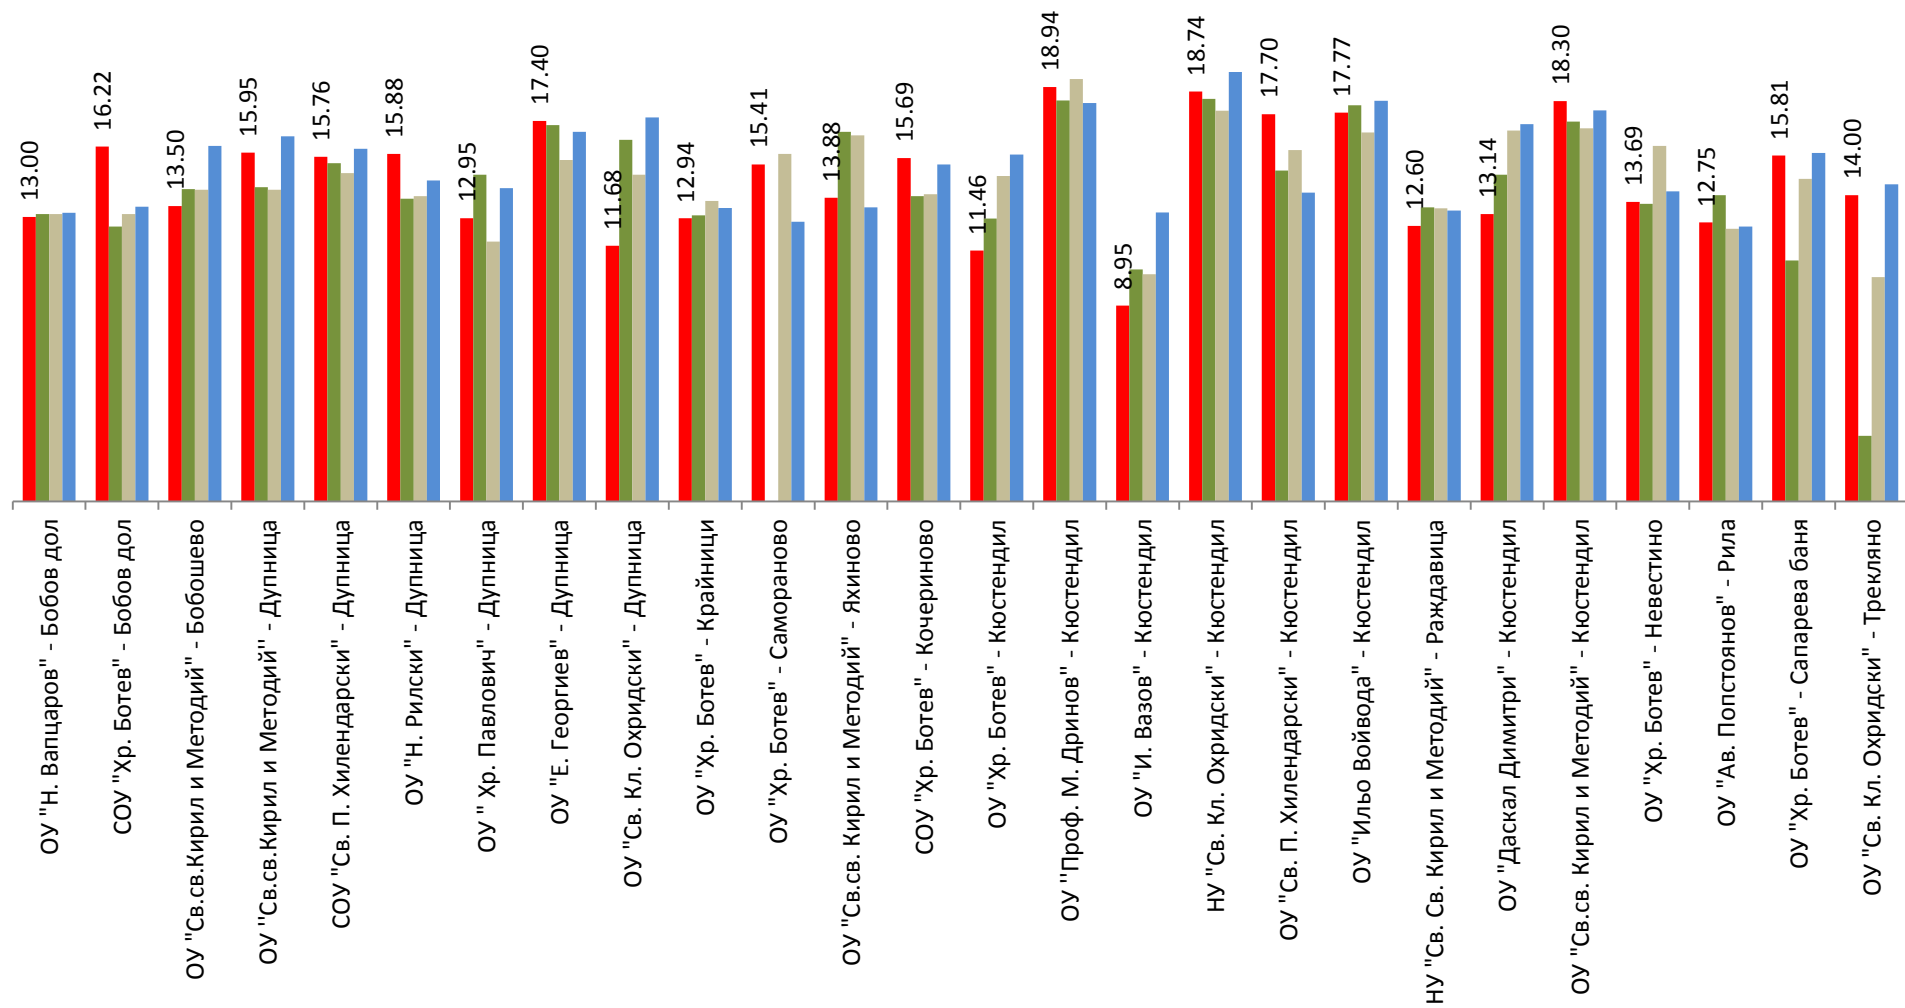

Класация на училищата по Математика

		брой ученици участвали в НВО по:				общ среден бал
		БЕЛ	МАТ	ЧО	ЧП	
1	ОУ "Проф. М. Дринов" - Кюстендил	66	67	67	67	18.94
2	НУ "Св. Кл. Охридски" - Кюстендил	69	69	69	69	18.74
3	ОУ "Св.св. Кирил и Методий" - Кюстендил	93	93	94	94	18.30
4	ОУ "Ильо Войвода" - Кюстендил	30	30	29	29	17.77
5	ОУ "Св. П. Хилендарски" - Кюстендил	27	27	29	29	17.70
6	ОУ "Е. Георгиев" - Дупница	77	77	79	79	17.40
7	СОУ "Хр. Ботев" - Бобов дол	18	18	18	18	16.22
8	ОУ "Св.св.Кирил и Методий" - Дупница	44	43	43	44	15.95
9	ОУ "Н. Рилски" - Дупница	64	66	65	66	15.88
10	ОУ "Хр. Ботев" - Сапарева баня	29	31	31	30	15.81
11	СОУ "Св. П. Хилендарски" - Дупница	66	66	66	66	15.76
12	СОУ "Хр. Ботев" - Кочериново	29	29	29	29	15.69
13	ОУ "Хр. Ботев" - Самораново	17	17	16	16	15.41
14	ОУ "Св. Кл. Охридски" - Трекляно	3	3	3	3	14.00
15	ОУ "Св.св. Кирил и Методий" - Яхиново	16	16	16	16	13.88
16	ОУ "Хр. Ботев" - Невестино	18	16	19	18	13.69
17	ОУ "Св.св.Кирил и Методий" - Бобошево	7	8	8	8	13.50
18	ОУ "Даскал Димитри" - Кюстендил	40	37	39	38	13.14
19	ОУ "Н. Вапцаров" - Бобов дол	41	41	40	41	13.00
20	ОУ " Хр. Павлович" - Дупница	21	20	21	21	12.95
21	ОУ "Хр. Ботев" - Крайници	18	17	17	17	12.94
22	ОУ "Ав. Попстоянов" - Рила	8	8	9	9	12.75
23	НУ "Св. Св. Кирил и Методий" - Ражданица	16	15	15	15	12.60
24	ОУ "Св. Кл. Охридски" - Дупница	49	47	50	52	11.68
25	ОУ "Хр. Ботев" - Кюстендил	15	13	15	15	11.46
26	ОУ "И. Вазов" - Кюстендил	60	59	58	60	8.95
	за областта	941	933	945	949	14.77

Среден бал от НВО по Математика - IV клас по училища и години област Кюстендил

■ 2015 ■ 2014 ■ 2013 ■ 2012