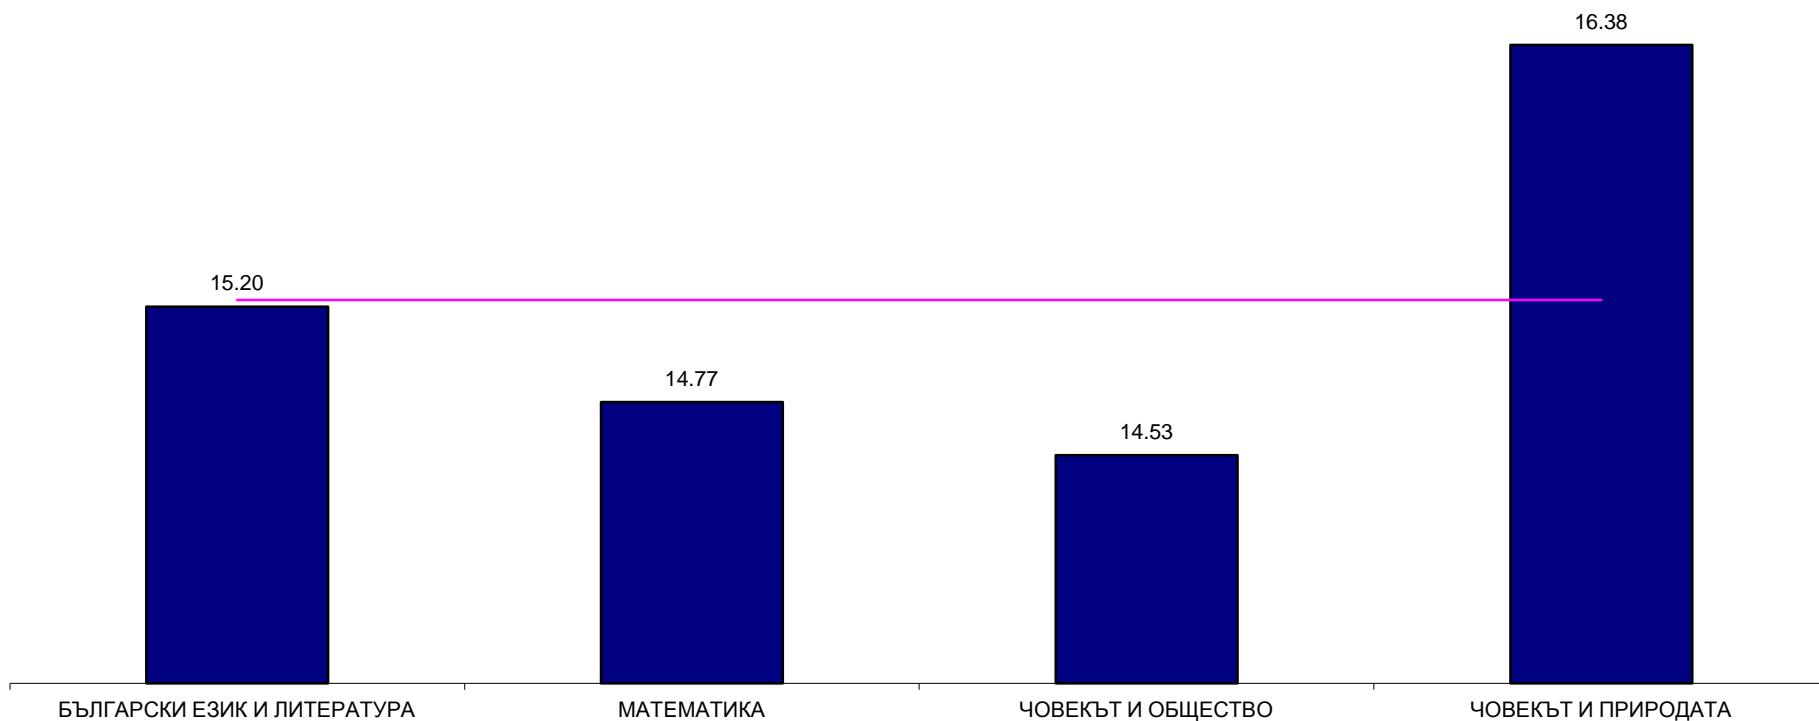

Среден бал по предмети от НВО - IV клас
2014/ 2015 учебна година, област Кюстендил

■ **среден бал**   — **общ среден бал за областта - 15,23**