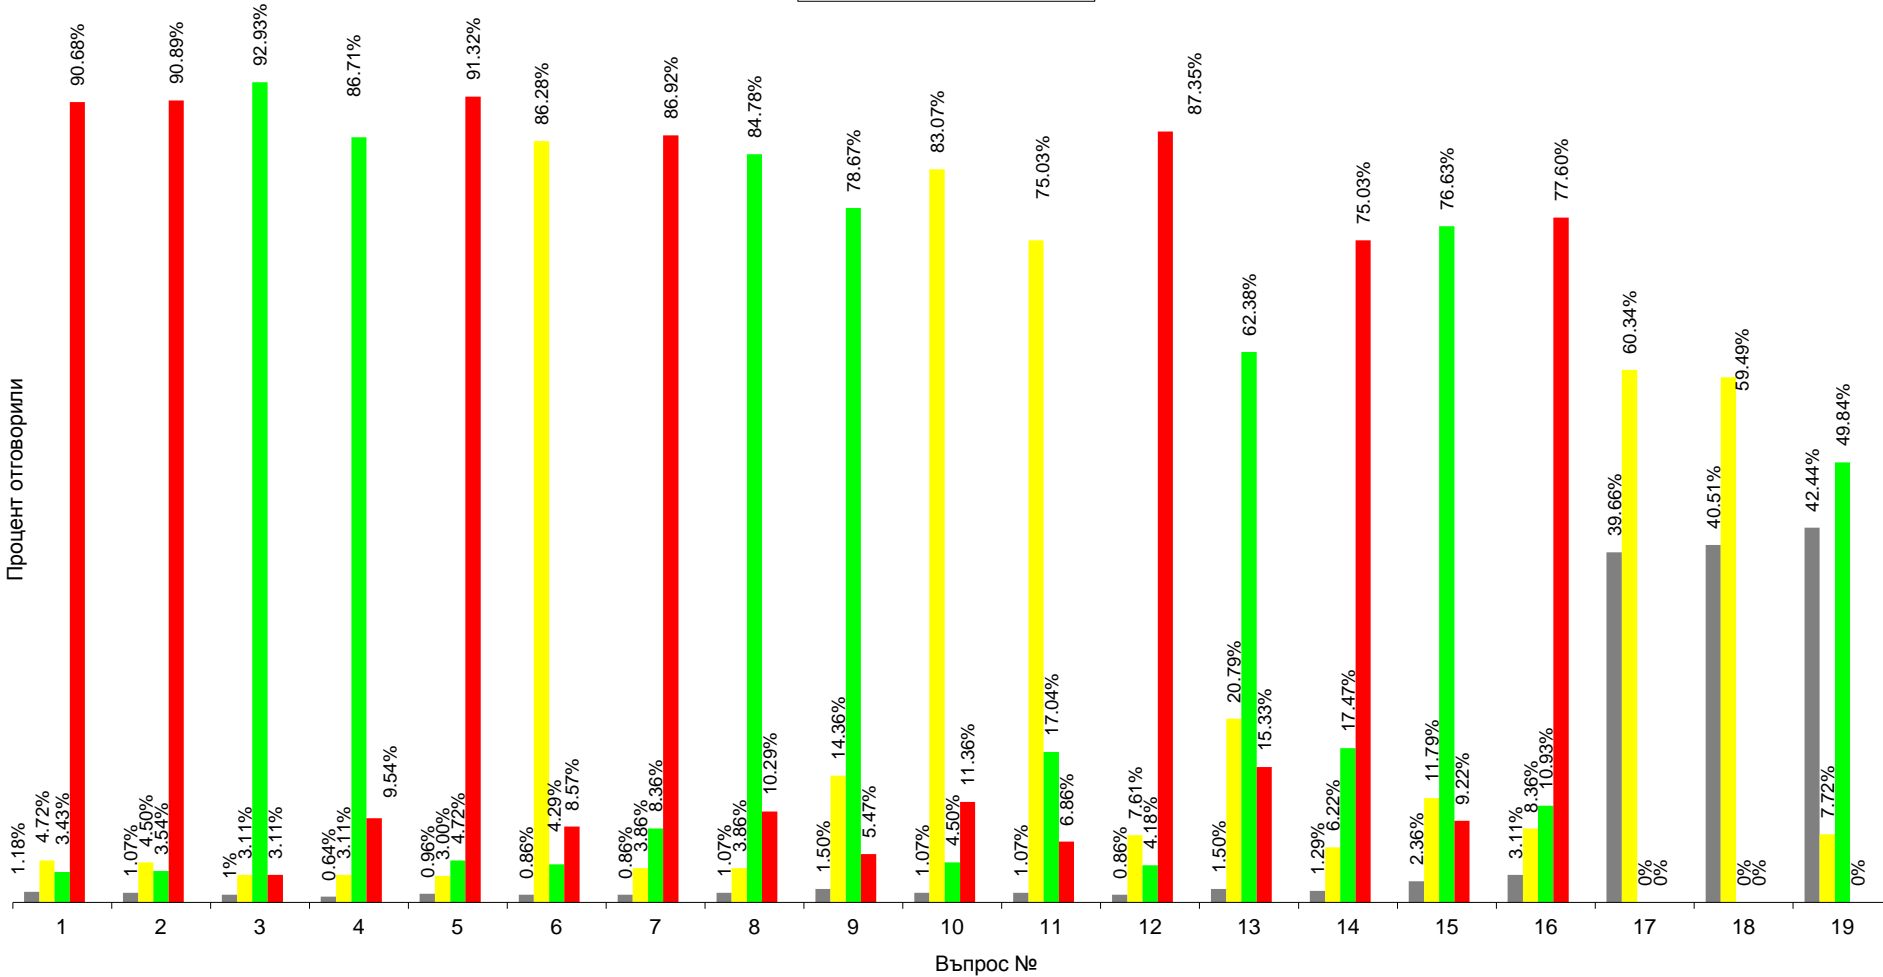

НВО по МАТЕМАТИКА - брой избрани отговори по въпроси

■ Непосочен ■ А ■ Б ■ В ■ Г