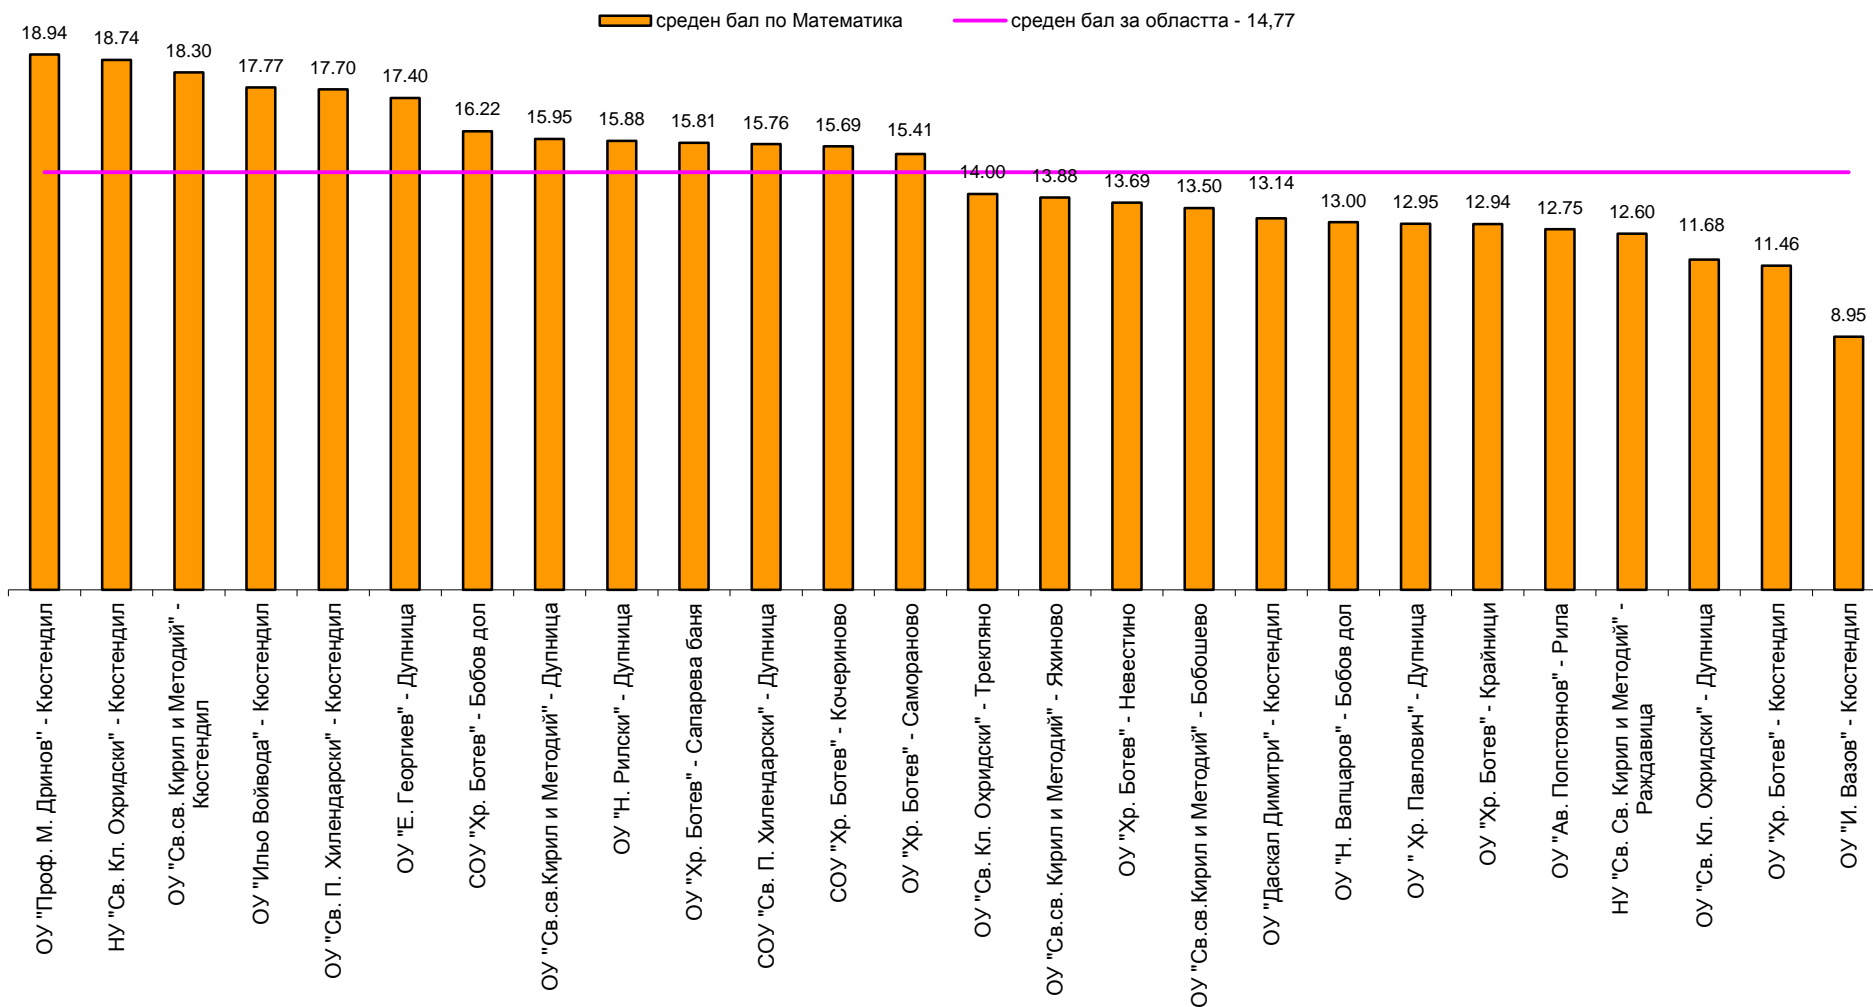

Среден бал по Математика от НВО - IV клас

2014/ 2015 учебна година, област Кюстендил

Класация на училищата по Математика

		брой ученици участвали в НВО по:				общ среден бал
		БЕЛ	МАТ	ЧО	ЧП	
1	ОУ "Проф. М. Дринов" - Кюстендил	66	67	67	67	18.94
2	НУ "Св. Кл. Охридски" - Кюстендил	69	69	69	69	18.74
3	ОУ "Св.св. Кирил и Методий" - Кюстендил	93	93	94	94	18.30
4	ОУ "Ильо Войвода" - Кюстендил	30	30	29	29	17.77
5	ОУ "Св. П. Хилендарски" - Кюстендил	27	27	29	29	17.70
6	ОУ "Е. Георгиев" - Дупница	77	77	79	79	17.40
7	СОУ "Хр. Ботев" - Бобов дол	18	18	18	18	16.22
8	ОУ "Св.св.Кирил и Методий" - Дупница	44	43	43	44	15.95
9	ОУ "Н. Рилски" - Дупница	64	66	65	66	15.88
10	ОУ "Хр. Ботев" - Сапарева баня	29	31	31	30	15.81
11	СОУ "Св. П. Хилендарски" - Дупница	66	66	66	66	15.76
12	СОУ "Хр. Ботев" - Кочериново	29	29	29	29	15.69
13	ОУ "Хр. Ботев" - Самораново	17	17	16	16	15.41
14	ОУ "Св. Кл. Охридски" - Трекляно	3	3	3	3	14.00
15	ОУ "Св.св. Кирил и Методий" - Яхиново	16	16	16	16	13.88
16	ОУ "Хр. Ботев" - Невестино	18	16	19	18	13.69
17	ОУ "Св.св.Кирил и Методий" - Бобошево	7	8	8	8	13.50
18	ОУ "Даскал Димитри" - Кюстендил	40	37	39	38	13.14
19	ОУ "Н. Вапцаров" - Бобов дол	41	41	40	41	13.00
20	ОУ " Хр. Павлович" - Дупница	21	20	21	21	12.95
21	ОУ "Хр. Ботев" - Крайници	18	17	17	17	12.94
22	ОУ "Ав. Попстоянов" - Рила	8	8	9	9	12.75
23	НУ "Св. Св. Кирил и Методий" - Ражданица	16	15	15	15	12.60
24	ОУ "Св. Кл. Охридски" - Дупница	49	47	50	52	11.68
25	ОУ "Хр. Ботев" - Кюстендил	15	13	15	15	11.46
26	ОУ "И. Вазов" - Кюстендил	60	59	58	60	8.95
	за областта	941	933	945	949	14.77