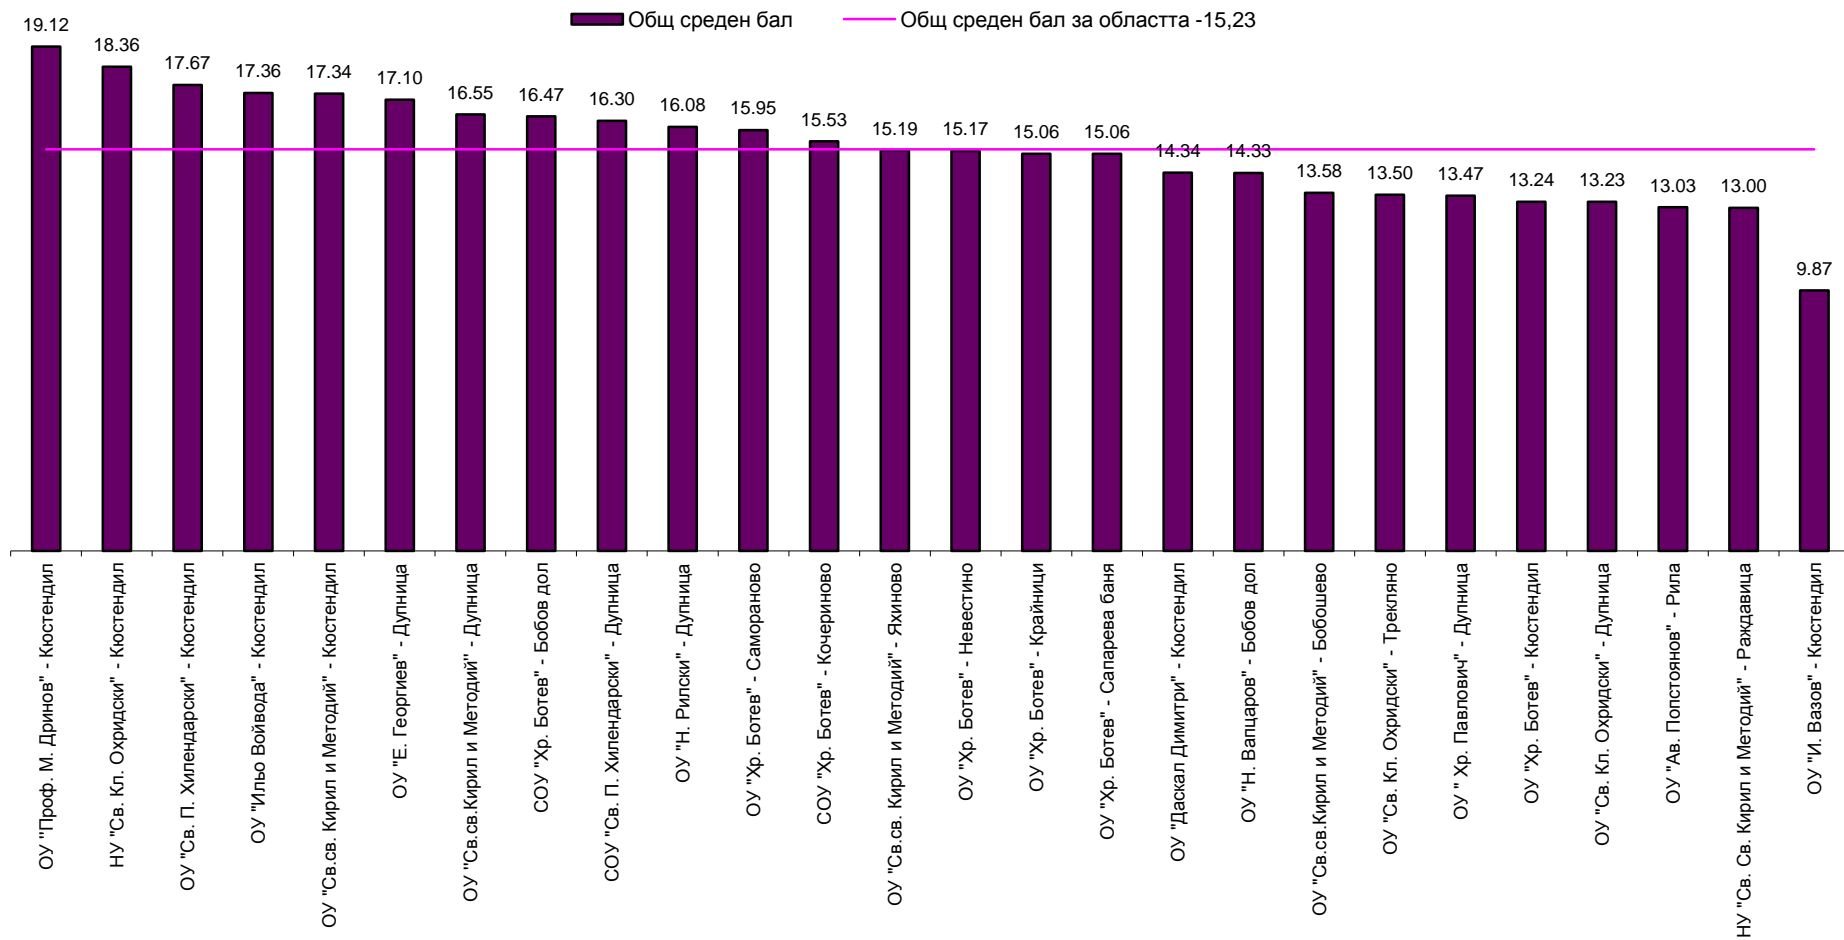

Общ среден бал от НВО - IV клас

2014/ 2015 учебна година, област Кюстендил