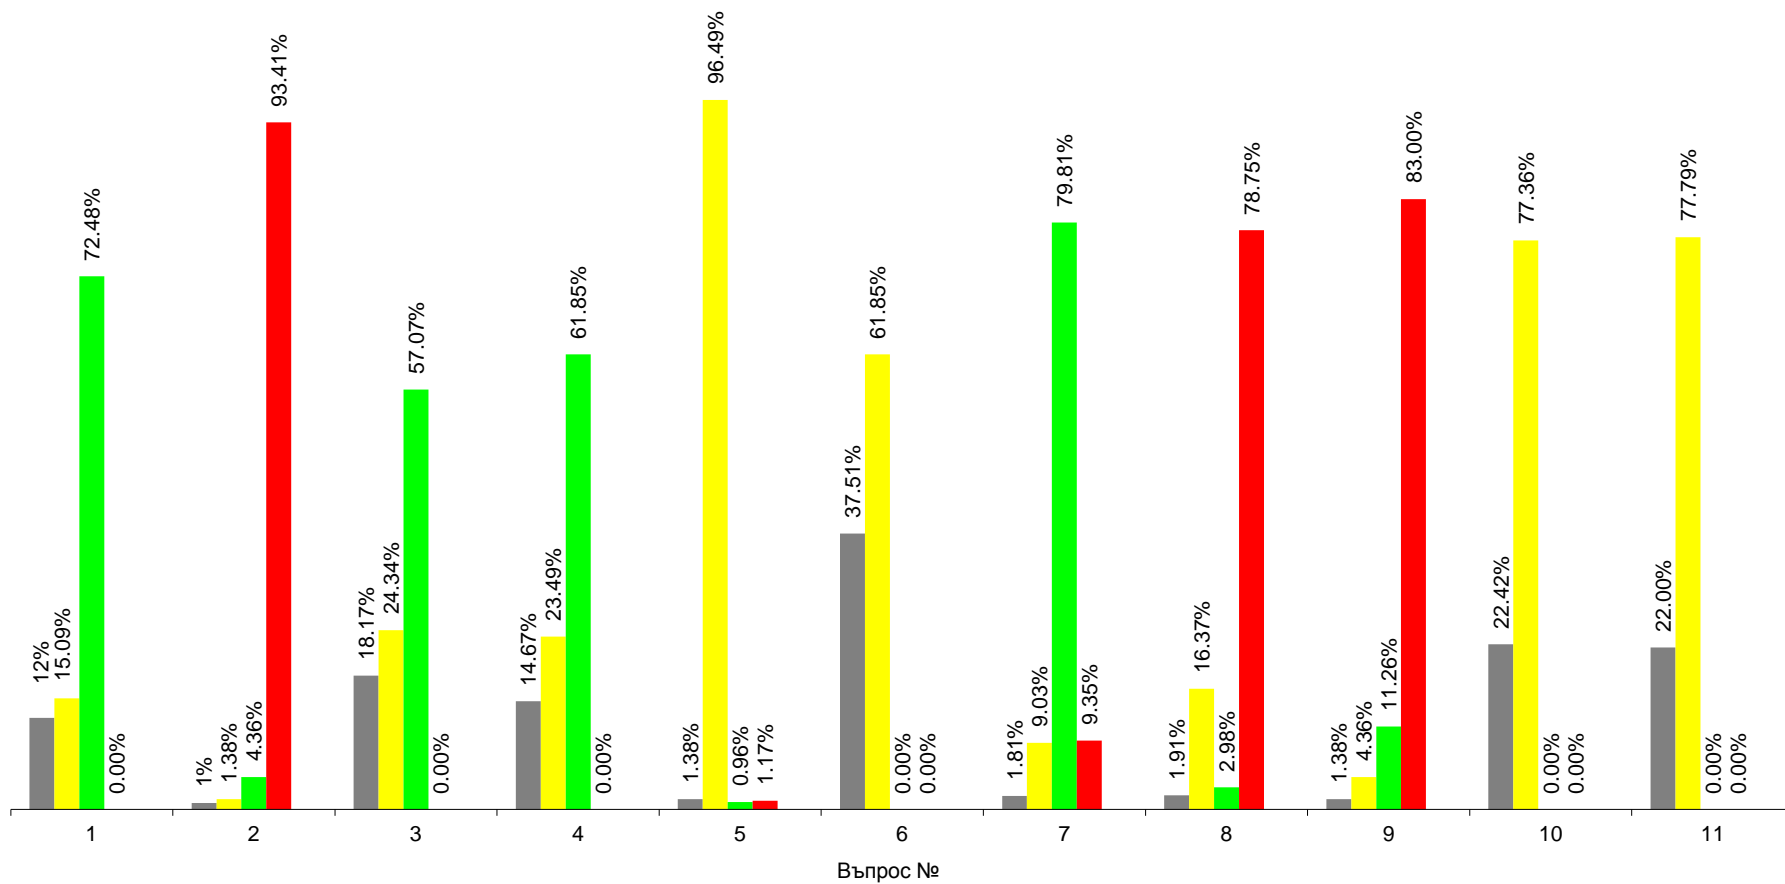

Среден бал от НВО по БЕЛ - IV клас по училища и години област Кюстендил

■ 2015 ■ 2014 ■ 2013 ■ 2012

НВО по БЕЛ - брой избрани отговори по въпроси

■ Непосочен ■ А ■ Б ■ В ■ Г

Процент отговорили

Среден бал по Математика от НВО - IV клас

Скала за приравняване на точките в оценка

Брой точки	Оценка
От 0 до 6	слаб 2.00
7	среден 3.00
8	среден 3.25
9	добър 3.50
10	добър 3.75
11	добър 4.00
12	добър 4.25
13	мн.добър 4.50
14	мн.добър 4.75
15	мн.добър 5.00
16	мн.добър 5.25
17	отличен 5.50
18	отличен 5.75
19	отличен 6.00
20	отличен 6.00