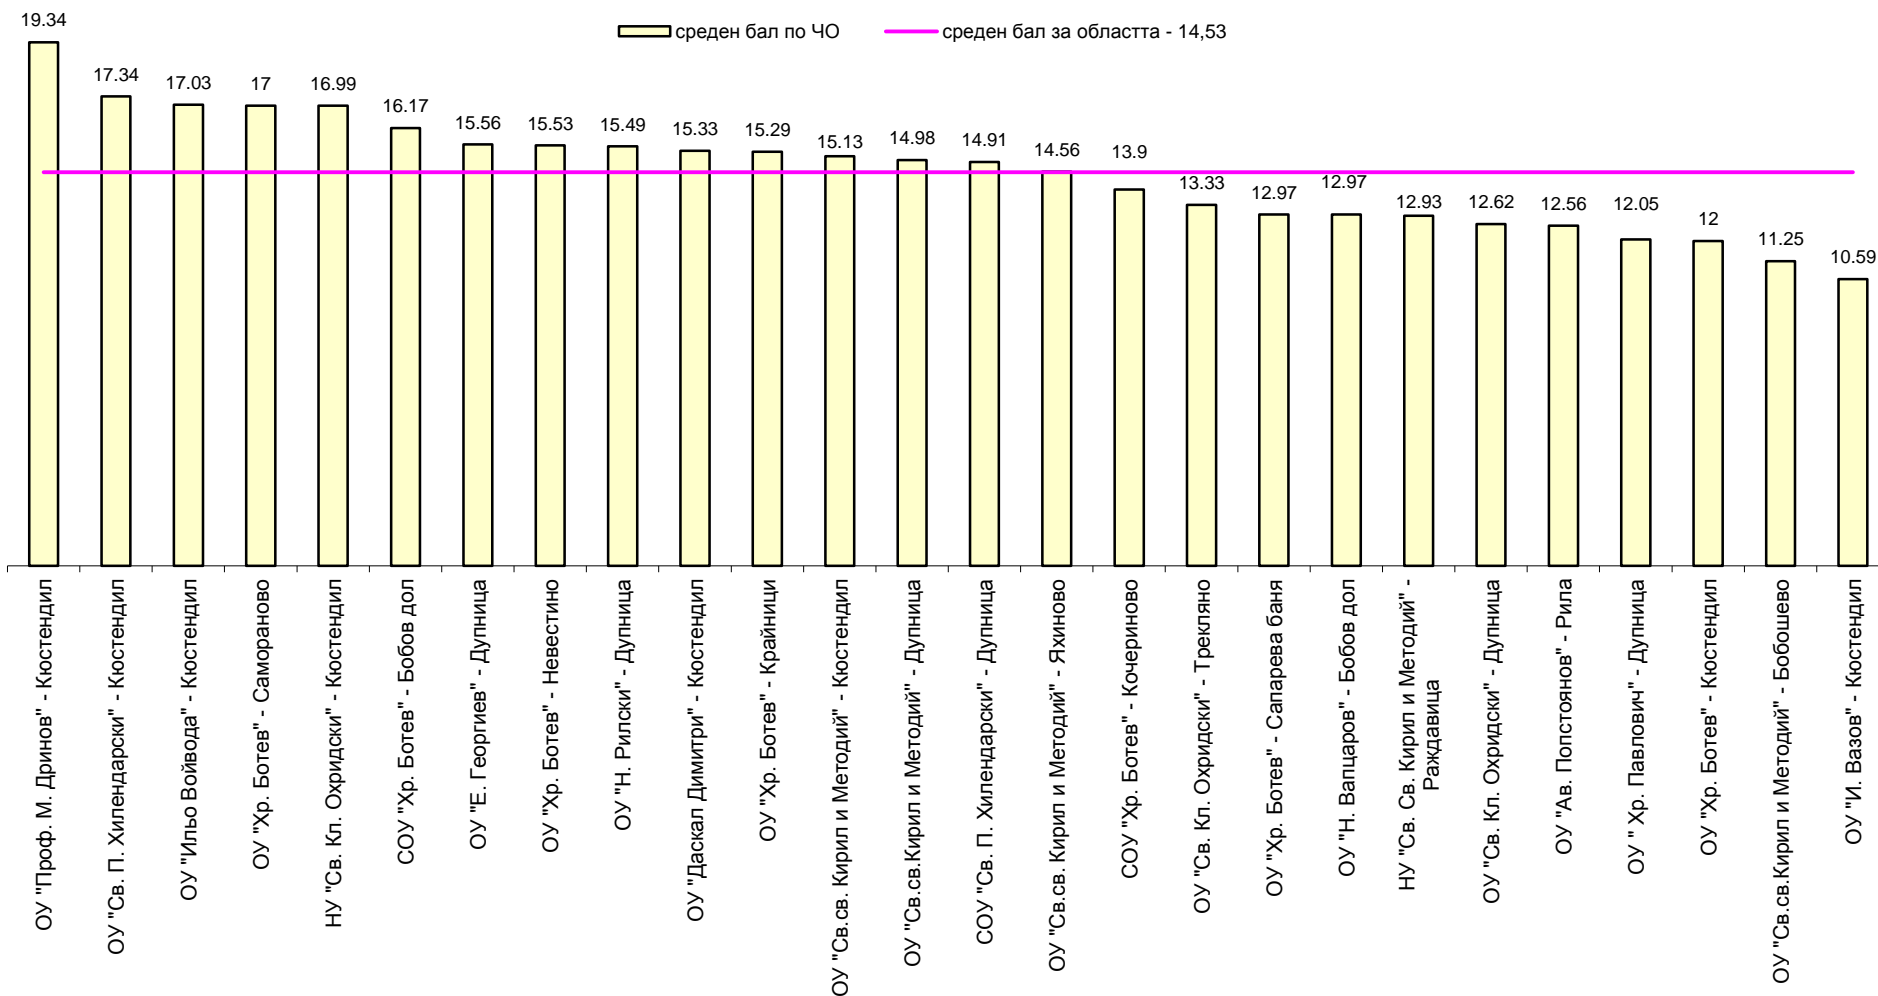

Среден бал по Човекът и обществото от НВО - IV клас

2014/ 2015 учебна година, област Кюстендил

Класация на училищата по Човекът и обществото

		брой ученици участвали в НВО по:				общ среден бал
		БЕЛ	МАТ	ЧО	ЧП	
1	ОУ "Проф. М. Дринов" - Кюстендил	66	67	67	67	19.34
2	ОУ "Св. П. Хилендарски" - Кюстендил	27	27	29	29	17.34
3	ОУ "Ильо Войвода" - Кюстендил	30	30	29	29	17.03
4	ОУ "Хр. Ботев" - Самораново	17	17	16	16	17.00
5	НУ "Св. Кл. Охридски" - Кюстендил	69	69	69	69	16.99
6	СОУ "Хр. Ботев" - Бобов дол	18	18	18	18	16.17
7	ОУ "Е. Георгиев" - Дупница	77	77	79	79	15.56
8	ОУ "Хр. Ботев" - Невестино	18	16	19	18	15.53
9	ОУ "Н. Рилски" - Дупница	64	66	65	66	15.49
10	ОУ "Даскал Димитри" - Кюстендил	40	37	39	38	15.33
11	ОУ "Хр. Ботев" - Крайници	18	17	17	17	15.29
12	ОУ "Св.св. Кирил и Методий" - Кюстендил	93	93	94	94	15.13
13	ОУ "Св.св.Кирил и Методий" - Дупница	44	43	43	44	14.98
14	СОУ "Св. П. Хилендарски" - Дупница	66	66	66	66	14.91
15	ОУ "Св.св. Кирил и Методий" - Яхиново	16	16	16	16	14.56
16	СОУ "Хр. Ботев" - Кочериново	29	29	29	29	13.90
17	ОУ "Св. Кл. Охридски" - Трекляно	3	3	3	3	13.33
18	ОУ "Н. Валцаров" - Бобов дол	41	41	40	41	12.97
19	ОУ "Хр. Ботев" - Сапарева баня	29	31	31	30	12.97
20	НУ "Св. Св. Кирил и Методий" - Ражданица	16	15	15	15	12.93
21	ОУ "Св. Кл. Охридски" - Дупница	49	47	50	52	12.62
22	ОУ "Ав. Попстоянов" - Рила	8	8	9	9	12.56
23	ОУ " Хр. Павлович" - Дупница	21	20	21	21	12.05
24	ОУ "Хр. Ботев" - Кюстендил	15	13	15	15	12.00
25	ОУ "Св.св.Кирил и Методий" - Бобошево	7	8	8	8	11.25
26	ОУ "И. Вазов" - Кюстендил	60	59	58	60	10.59
	за областта	941	933	945	949	14.53