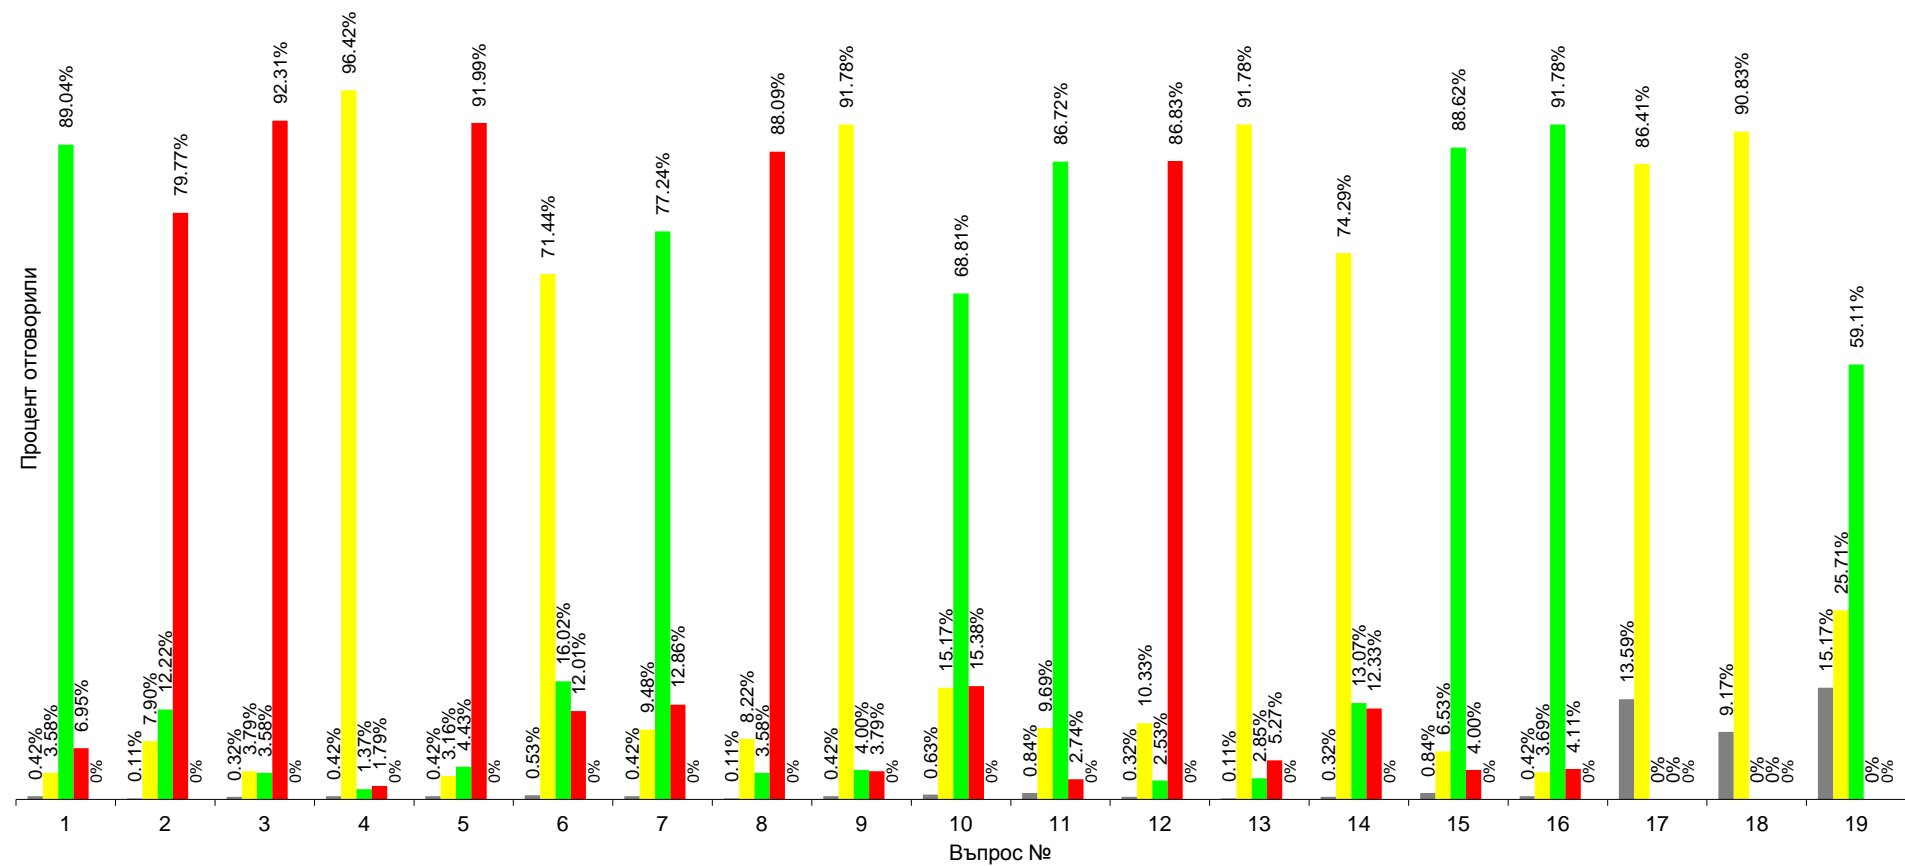

НВО по ЧОВЕКЪТ И ПРИРОДАТА - брой избрани отговори по въпроси

■ Непосочен ■ А ■ Б ■ В ■ Г

Място	Област	брой училища	общ брой ученици в 4 клас	брой ученици участвали в НВО по:				среден бал за училище по БЕЛ	среден бал за училище по МАТ	среден бал за училище по ЧО	среден бал за училище по ЧП	среден бал за училище
				БЕЛ	МАТ	ЧО	ЧП					
1	Смолян	47	852	791	799	796	795	16.78	16.73	16.38	18.2	17.02
2	Перник	29	914	832	838	837	836	15.86	15.39	15.36	17.04	15.91
3	Благоевград	97	2957	2776	2789	2816	2806	15.54	15.55	15.16	17.24	15.87
4	София-град	196	10092	9472	9495	9551	9557	15.82	15.37	14.7	16.74	15.66
5	Габрово	25	908	838	844	851	854	15.24	15.02	14.62	16.91	15.45
6	Русе	50	1825	1687	1683	1706	1709	15.02	15	14.76	16.88	15.41
7	Кюстендил	26	1051	941	933	945	949	15.2	14.77	14.53	16.38	15.23
8	Пловдив	156	5903	5437	5468	5505	5515	15	14.84	14.55	16.27	15.16
9	Търговище	40	1089	962	963	970	980	14.53	14.45	14.45	15.89	14.84
10	Повеч	44	1262	1142	1151	1160	1165	14.77	14.55	14.09	15.88	14.81
11	Плевен	80	2304	2081	2103	2126	2134	14.51	14.15	14.33	15.99	14.74
12	Варна	93	4148	3898	3914	3935	3934	14.68	14.31	14.08	15.81	14.72
13	Враца	52	1622	1492	1506	1511	1512	14.24	14.06	14.48	16.04	14.71
14	Кърджали	62	1369	1294	1301	1308	1296	14.45	14.6	14.08	15.66	14.7
15	Ямбол	30	1201	1111	1117	1121	1124	14.39	14.37	14.39	15.51	14.67
16	Пазарджик	87	2518	2326	2333	2346	2342	14.39	14.01	14.09	15.96	14.61
17	Бургас	109	4017	3741	3744	3769	3769	14.23	14.1	13.94	15.6	14.46
18	София-област	77	2110	1940	1954	1954	1975	14.21	13.9	13.72	15.93	14.43
19	Стара Загора	96	3044	2821	2838	2844	2851	14.32	14.11	13.99	15.28	14.42
20	Велико Търново	68	1854	1735	1751	1750	1747	14.08	13.81	13.89	15.83	14.4
21	Хасково	62	2057	1868	1885	1890	1895	14.1	13.95	13.99	15.56	14.4
22	Монтана	48	1197	1036	1042	1056	1048	13.45	13.45	13.75	15.6	14.22
23	Разград	43	1120	1018	1023	1028	1024	13.99	13.82	13.25	15.57	14.15
24	Силистра	34	986	906	911	923	924	13.76	13.83	13.47	15.21	14.07
25	Видин	27	841	751	757	746	742	13.55	13.35	13.84	15.41	14.02
26	Сливен	58	2211	2041	2067	2070	2078	13.64	13.46	13.57	15.01	13.92
27	Шумен	56	1635	1536	1537	1550	1553	13.63	13.47	13.15	14.99	13.81
28	Добрич	64	1613	1489	1495	1491	1492	13.47	13.22	13.18	14.96	13.71
29	чужбина	2	21	18	19	20	17	13.46	14.01	10.73	14.98	13.13
ОБЩО		1858	62721	57980	58260	58575	58623	14.49	14.33	14.09	15.94	14.71