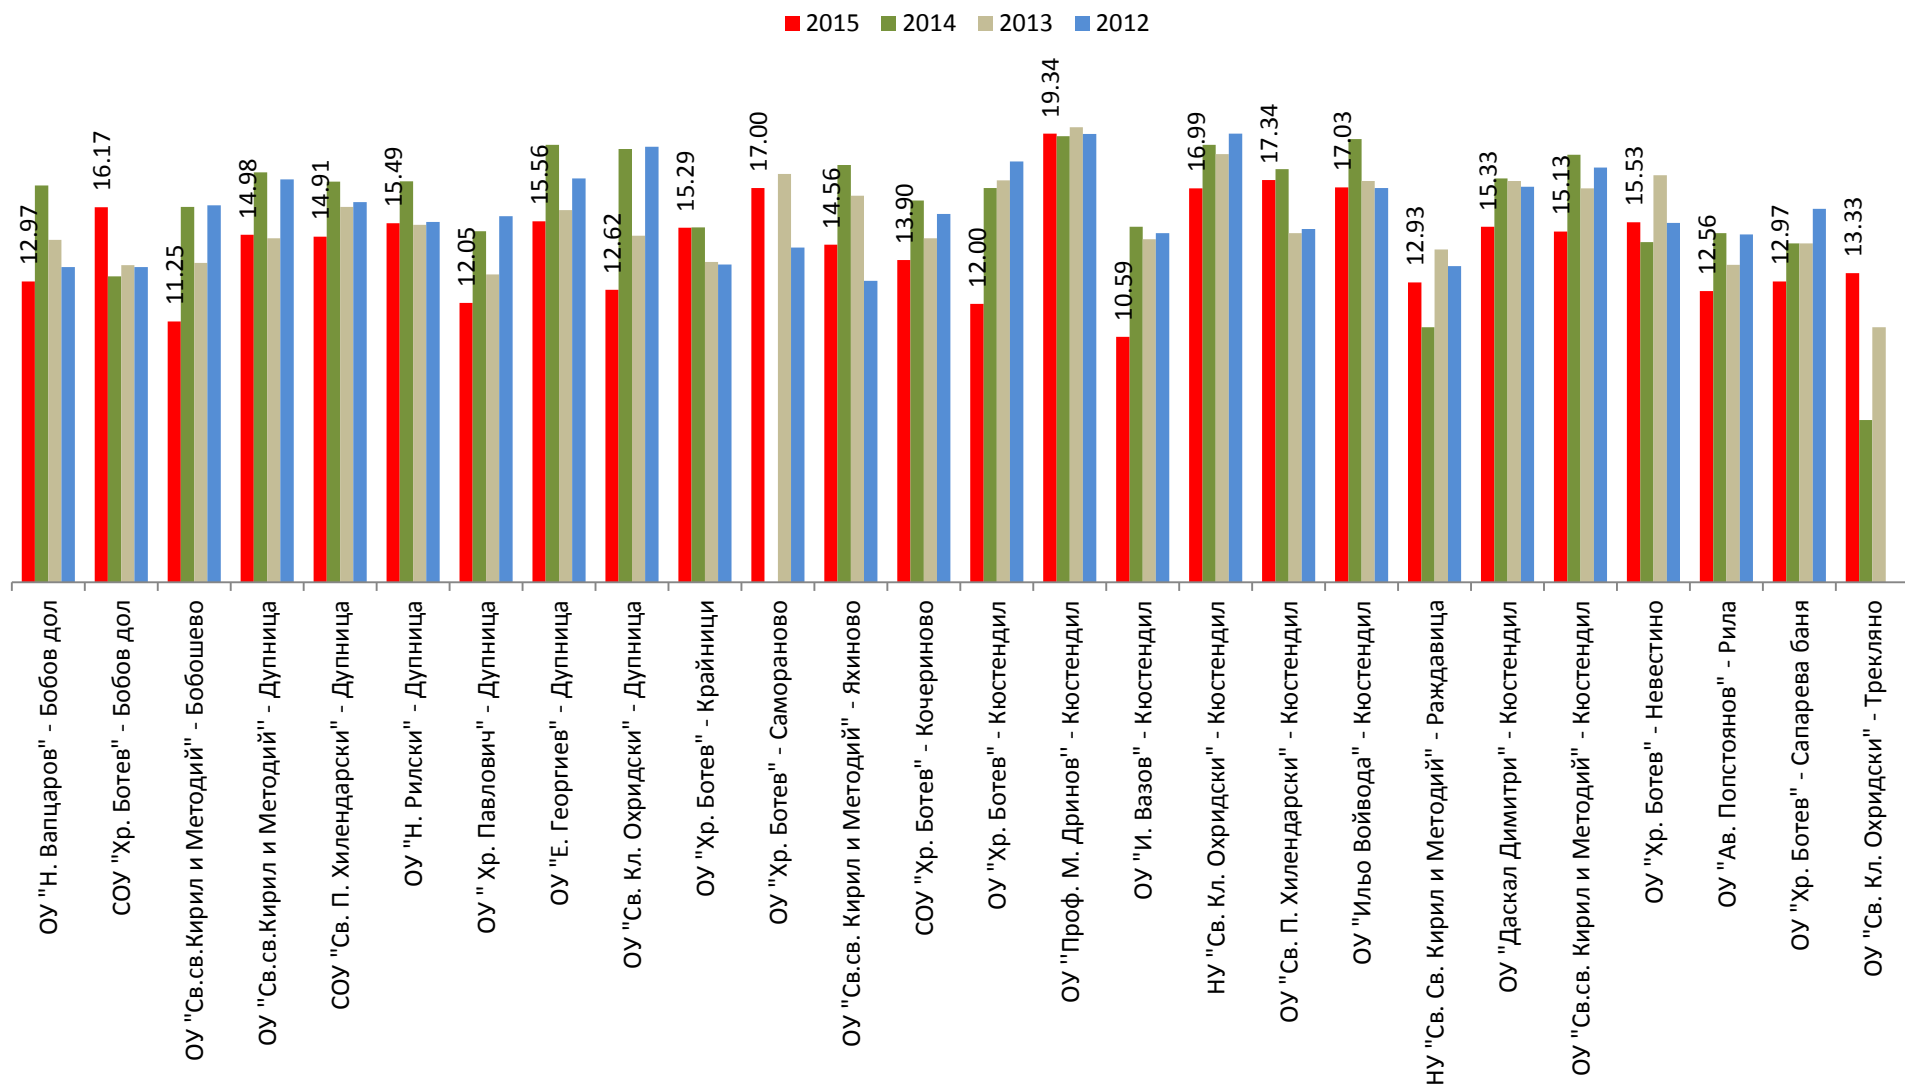

Класация на училищата по Човекът и обществото

		брой ученици участвали в НВО по:				общ среден бал
		БЕЛ	МАТ	ЧО	ЧП	
1	ОУ "Проф. М. Дринов" - Кюстендил	66	67	67	67	19.34
2	ОУ "Св. П. Хилендарски" - Кюстендил	27	27	29	29	17.34
3	ОУ "Ильо Войвода" - Кюстендил	30	30	29	29	17.03
4	ОУ "Хр. Ботев" - Самораново	17	17	16	16	17.00
5	НУ "Св. Кл. Охридски" - Кюстендил	69	69	69	69	16.99
6	СОУ "Хр. Ботев" - Бобов дол	18	18	18	18	16.17
7	ОУ "Е. Георгиев" - Дупница	77	77	79	79	15.56
8	ОУ "Хр. Ботев" - Невестино	18	16	19	18	15.53
9	ОУ "Н. Рилски" - Дупница	64	66	65	66	15.49
10	ОУ "Даскал Димитри" - Кюстендил	40	37	39	38	15.33
11	ОУ "Хр. Ботев" - Крайници	18	17	17	17	15.29
12	ОУ "Св.св. Кирил и Методий" - Кюстендил	93	93	94	94	15.13
13	ОУ "Св.св.Кирил и Методий" - Дупница	44	43	43	44	14.98
14	СОУ "Св. П. Хилендарски" - Дупница	66	66	66	66	14.91
15	ОУ "Св.св. Кирил и Методий" - Яхиново	16	16	16	16	14.56
16	СОУ "Хр. Ботев" - Кочериново	29	29	29	29	13.90
17	ОУ "Св. Кл. Охридски" - Трекляно	3	3	3	3	13.33
18	ОУ "Н. Валцаров" - Бобов дол	41	41	40	41	12.97
19	ОУ "Хр. Ботев" - Сапарева баня	29	31	31	30	12.97
20	НУ "Св. Св. Кирил и Методий" - Ражданица	16	15	15	15	12.93
21	ОУ "Св. Кл. Охридски" - Дупница	49	47	50	52	12.62
22	ОУ "Ав. Попстоянов" - Рила	8	8	9	9	12.56
23	ОУ " Хр. Павлович" - Дупница	21	20	21	21	12.05
24	ОУ "Хр. Ботев" - Кюстендил	15	13	15	15	12.00
25	ОУ "Св.св.Кирил и Методий" - Бобошево	7	8	8	8	11.25
26	ОУ "И. Вазов" - Кюстендил	60	59	58	60	10.59
	за областта	941	933	945	949	14.53

Среден бал от НВО по Човекът и обществото - IV клас по училища и години област Кюстендил