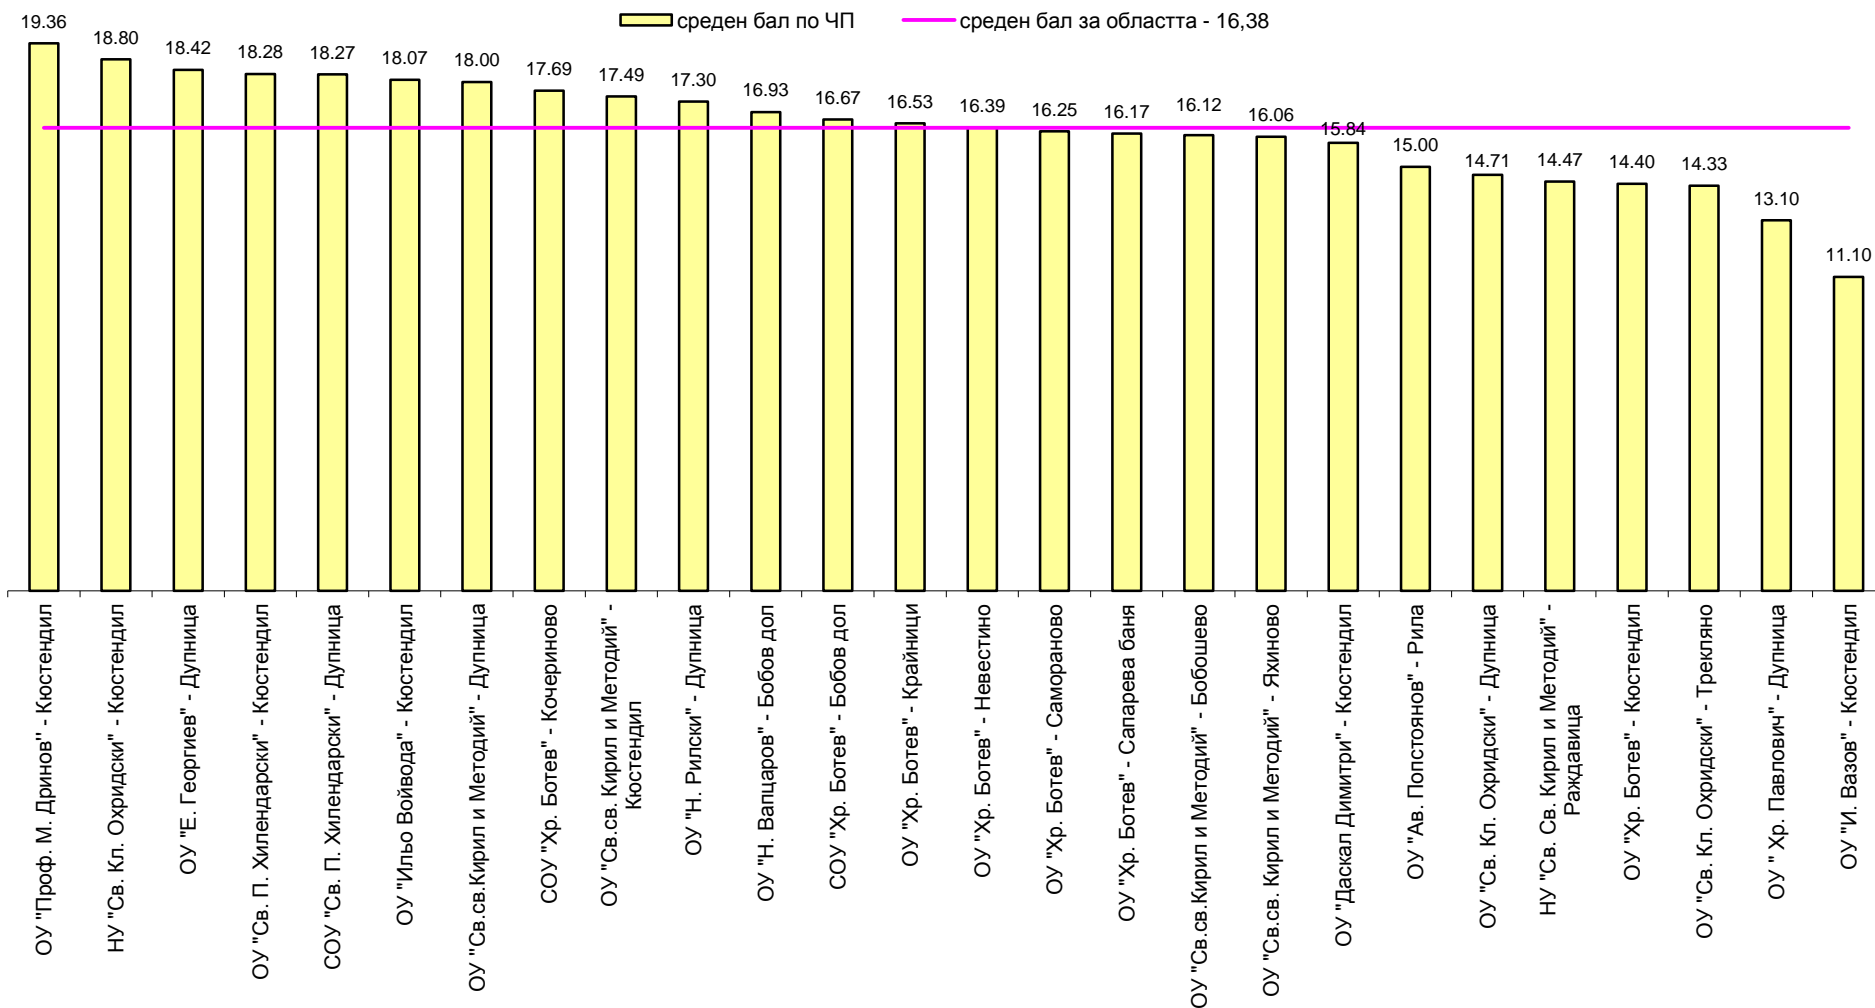

Среден бал по Човекът и природата от НВО - IV клас

2014/ 2015 учебна година, област Кюстендил

Класация на училищата по Човекът и природата

	брой ученици участвали в НВО по:				общ среден бал	
	БЕЛ	МАТ	ЧО	ЧП		
1	ОУ "Проф. М. Дринов" - Кюстендил	66	67	67	67	19.36
2	НУ "Св. Кл. Охридски" - Кюстендил	69	69	69	69	18.80
3	ОУ "Е. Георгиев" - Дупница	77	77	79	79	18.42
4	ОУ "Св. П. Хилендарски" - Кюстендил	27	27	29	29	18.28
5	СОУ "Св. П. Хилендарски" - Дупница	66	66	66	66	18.27
6	ОУ "Ильо Войвода" - Кюстендил	30	30	29	29	18.07
7	ОУ "Св.св.Кирил и Методий" - Дупница	44	43	43	44	18.00
8	СОУ "Хр. Ботев" - Кочериново	29	29	29	29	17.69
9	ОУ "Св.св. Кирил и Методий" - Кюстендил	93	93	94	94	17.49
10	ОУ "Н. Рилски" - Дупница	64	66	65	66	17.30
11	ОУ "Н. Вапцаров" - Бобов дол	41	41	40	41	16.93
12	СОУ "Хр. Ботев" - Бобов дол	18	18	18	18	16.67
13	ОУ "Хр. Ботев" - Крайници	18	17	17	17	16.53
14	ОУ "Хр. Ботев" - Невестино	18	16	19	18	16.39
15	ОУ "Хр. Ботев" - Самораново	17	17	16	16	16.25
16	ОУ "Хр. Ботев" - Сапарева баня	29	31	31	30	16.17
17	ОУ "Св.св.Кирил и Методий" - Бобошево	7	8	8	8	16.12
18	ОУ "Св.св. Кирил и Методий" - Яхиново	16	16	16	16	16.06
19	ОУ "Даскал Димитри" - Кюстендил	40	37	39	38	15.84
20	ОУ "Ав. Попстоянов" - Рила	8	8	9	9	15.00
21	ОУ "Св. Кл. Охридски" - Дупница	49	47	50	52	14.71
22	НУ "Св. Св. Кирил и Методий" - Ражданица	16	15	15	15	14.47
23	ОУ "Хр. Ботев" - Кюстендил	15	13	15	15	14.40
24	ОУ "Св. Кл. Охридски" - Трекляно	3	3	3	3	14.33
25	ОУ " Хр. Павлович" - Дупница	21	20	21	21	13.10
26	ОУ "И. Вазов" - Кюстендил	60	59	58	60	11.10
	за областта	941	933	945	949	16.38