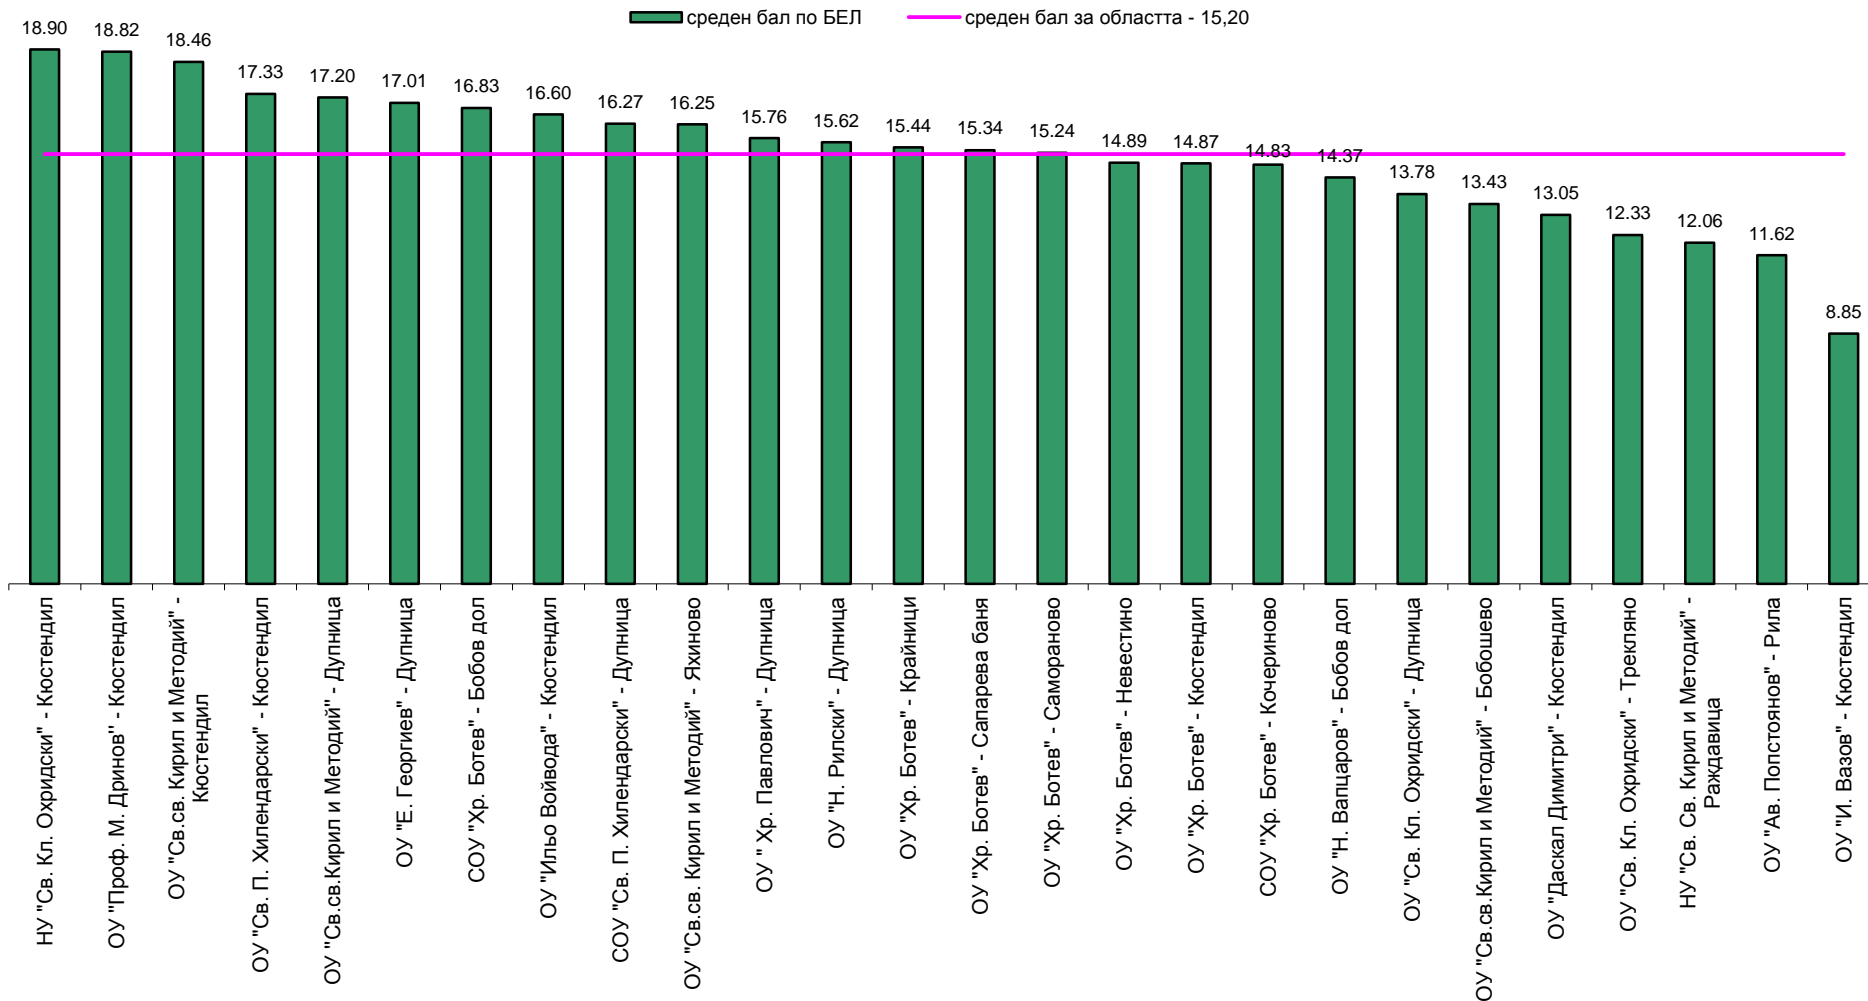

Среден бал по БЕЛ от НВО - IV клас

2014/ 2015 учебна година, област Кюстендил

Класация на училищата по БЕЛ

	брой ученици участвали в НВО по:				общ среден бал	
	БЕЛ	МАТ	ЧО	ЧП		
1	НУ "Св. Кл. Охридски" - Кюстендил	69	69	69	69	18.90
2	ОУ "Проф. М. Дринов" - Кюстендил	66	67	67	67	18.82
3	ОУ "Св.св. Кирил и Методий" - Кюстендил	93	93	94	94	18.46
4	ОУ "Св. П. Хилендарски" - Кюстендил	27	27	29	29	17.33
5	ОУ "Св.св.Кирил и Методий" - Дупница	44	43	43	44	17.20
6	ОУ "Е. Георгиев" - Дупница	77	77	79	79	17.01
7	СОУ "Хр. Ботев" - Бобов дол	18	18	18	18	16.83
8	ОУ "Ильо Войвода" - Кюстендил	30	30	29	29	16.60
9	СОУ "Св. П. Хилендарски" - Дупница	66	66	66	66	16.27
10	ОУ "Св.св. Кирил и Методий" - Яхиново	16	16	16	16	16.25
11	ОУ " Хр. Павлович" - Дупница	21	20	21	21	15.76
12	ОУ "Н. Рилски" - Дупница	64	66	65	66	15.62
13	ОУ "Хр. Ботев" - Крайници	18	17	17	17	15.44
14	ОУ "Хр. Ботев" - Сапарева баня	29	31	31	30	15.34
15	ОУ "Хр. Ботев" - Самораново	17	17	16	16	15.24
16	ОУ "Хр. Ботев" - Невестино	18	16	19	18	14.89
17	ОУ "Хр. Ботев" - Кюстендил	15	13	15	15	14.87
18	СОУ "Хр. Ботев" - Кочериново	29	29	29	29	14.83
19	ОУ "Н. Вапцаров" - Бобов дол	41	41	40	41	14.37
20	ОУ "Св. Кл. Охридски" - Дупница	49	47	50	52	13.78
21	ОУ "Св.св.Кирил и Методий" - Бобошево	7	8	8	8	13.43
22	ОУ "Даскал Димитри" - Кюстендил	40	37	39	38	13.05
23	ОУ "Св. Кл. Охридски" - Трекляно	3	3	3	3	12.33
24	НУ "Св. Св. Кирил и Методий" - Ражданица	16	15	15	15	12.06
25	ОУ "Ав. Попстоянов" - Рила	8	8	9	9	11.62
26	ОУ "И. Вазов" - Кюстендил	60	59	58	60	8.85
	за областта	941	933	945	949	15.20