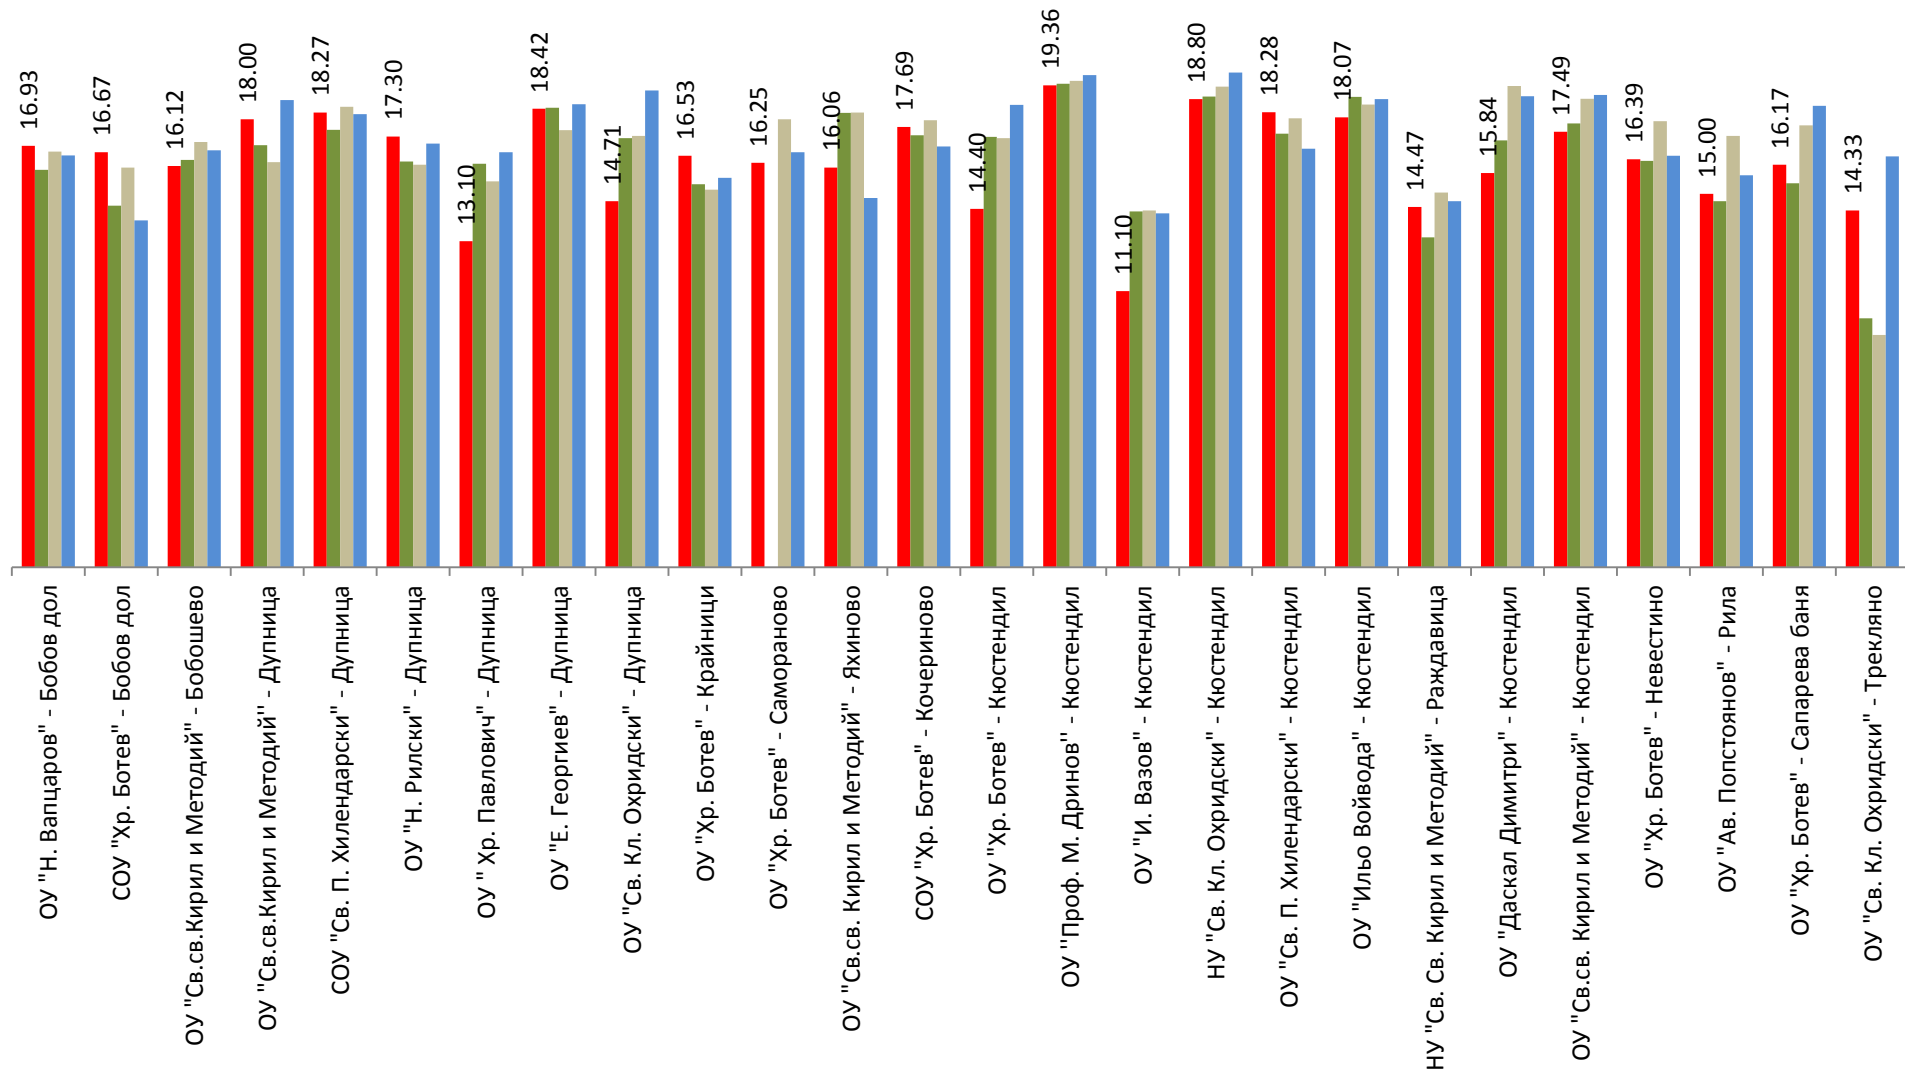

Класация на училищата по Човекът и природата

	брой ученици участвали в НВО по:				общ среден бал	
	БЕЛ	МАТ	ЧО	ЧП		
1	ОУ "Проф. М. Дринов" - Кюстендил	66	67	67	67	19.36
2	НУ "Св. Кл. Охридски" - Кюстендил	69	69	69	69	18.80
3	ОУ "Е. Георгиев" - Дупница	77	77	79	79	18.42
4	ОУ "Св. П. Хилендарски" - Кюстендил	27	27	29	29	18.28
5	СОУ "Св. П. Хилендарски" - Дупница	66	66	66	66	18.27
6	ОУ "Ильо Войвода" - Кюстендил	30	30	29	29	18.07
7	ОУ "Св.св.Кирил и Методий" - Дупница	44	43	43	44	18.00
8	СОУ "Хр. Ботев" - Кочериново	29	29	29	29	17.69
9	ОУ "Св.св. Кирил и Методий" - Кюстендил	93	93	94	94	17.49
10	ОУ "Н. Рилски" - Дупница	64	66	65	66	17.30
11	ОУ "Н. Вапцаров" - Бобов дол	41	41	40	41	16.93
12	СОУ "Хр. Ботев" - Бобов дол	18	18	18	18	16.67
13	ОУ "Хр. Ботев" - Крайници	18	17	17	17	16.53
14	ОУ "Хр. Ботев" - Невестино	18	16	19	18	16.39
15	ОУ "Хр. Ботев" - Самораново	17	17	16	16	16.25
16	ОУ "Хр. Ботев" - Сапарева баня	29	31	31	30	16.17
17	ОУ "Св.св.Кирил и Методий" - Бобошево	7	8	8	8	16.12
18	ОУ "Св.св. Кирил и Методий" - Яхиново	16	16	16	16	16.06
19	ОУ "Даскал Димитри" - Кюстендил	40	37	39	38	15.84
20	ОУ "Ав. Попстоянов" - Рила	8	8	9	9	15.00
21	ОУ "Св. Кл. Охридски" - Дупница	49	47	50	52	14.71
22	НУ "Св. Св. Кирил и Методий" - Ражданица	16	15	15	15	14.47
23	ОУ "Хр. Ботев" - Кюстендил	15	13	15	15	14.40
24	ОУ "Св. Кл. Охридски" - Трекляно	3	3	3	3	14.33
25	ОУ " Хр. Павлович" - Дупница	21	20	21	21	13.10
26	ОУ "И. Вазов" - Кюстендил	60	59	58	60	11.10
	за областта	941	933	945	949	16.38

Среден бал от НВО по Човекът и природата - IV клас по училища и години област Кюстендил

■ 2015 ■ 2014 ■ 2013 ■ 2012