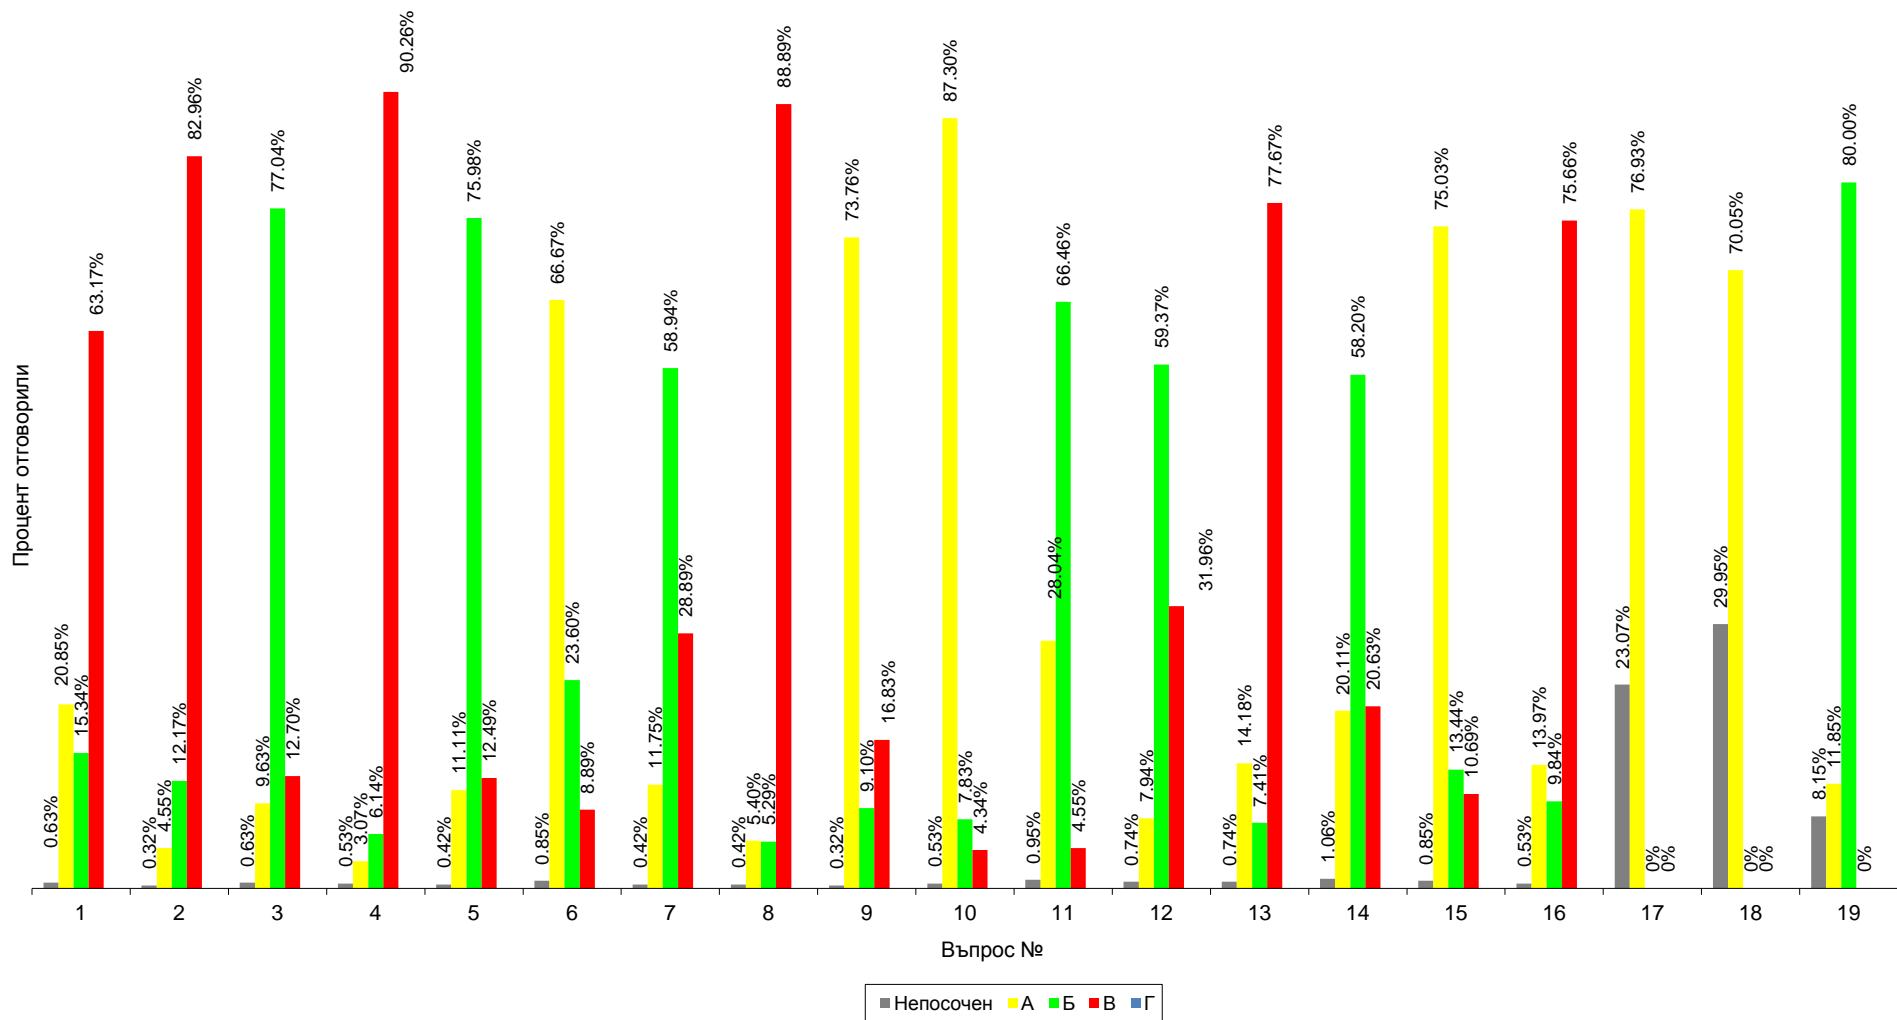

НВО по ЧОВЕКЪТ И ОБЩЕСТВОТО - брой избрани отговори по въпроси